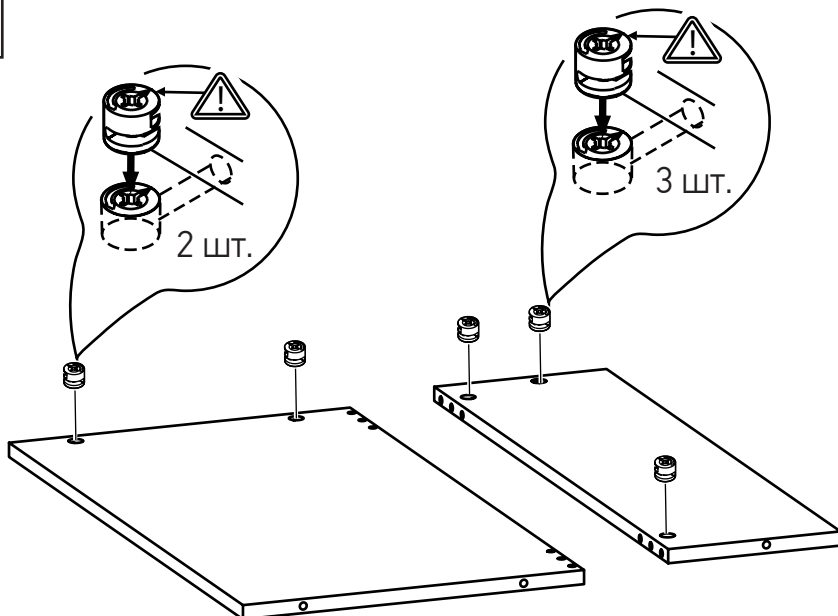

ВНИМАНИЕ!

Предприятие-изготовитель оставляет за собой право вносить изменения в конструкцию и применять фурнитуру, отличающуюся от указанной в схеме сборки, но не ведущие к ухудшению качества и кардинальному изменению внешнего вида изделия.

1