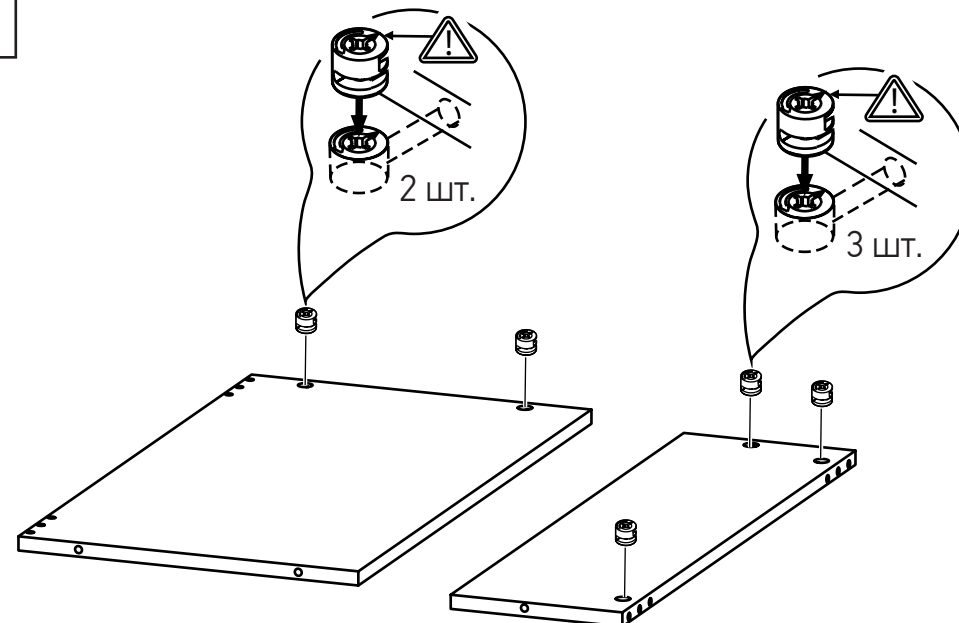

NEW LINE

Стол ресепшн угловой

NLN363925

Фурнитура	
	15x13
6 шт.	10 шт.
10 шт.	8 шт.

№	Наименование	Размеры	Кол-во
1	Столешница	754x754	1
2	Опора левая	705x396	1
3	Опора правая	705x396	1
4	Стойка левая	705x200	1
5	Стойка правая	705x200	1

ВНИМАНИЕ!

Предприятие-изготовитель оставляет за собой право вносить изменения в конструкцию и применять фурнитуру, отличающуюся от указанной в схеме сборки, но не ведущие к ухудшению качества и кардинальному изменению внешнего вида изделия.

1

2