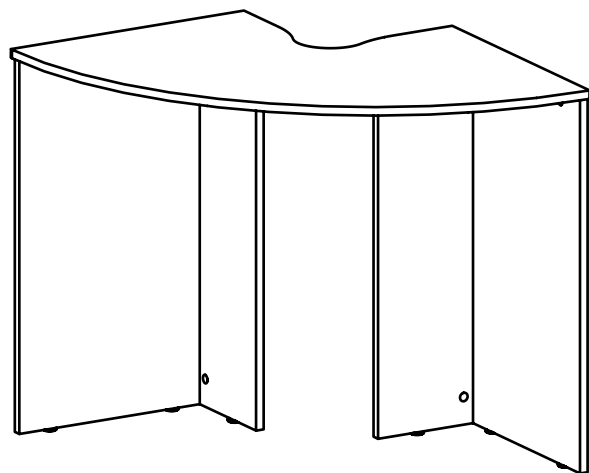

NEW LINE

Стол ресепшн угловой

NLN363925

Фурнитура	
	15x13
6 шт.	10 шт.
	
10 шт.	8 шт.

№	Наименование	Размеры	Кол-во
1	Столешница	754x754	1
2	Опора левая	705x396	1
3	Опора правая	705x396	1
4	Стойка левая	705x200	1
5	Стойка правая	705x200	1