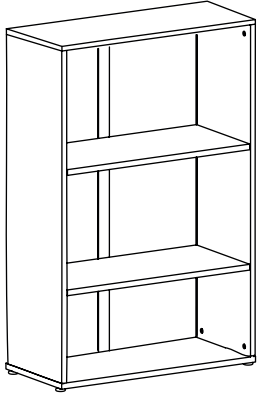

TREND

Стеллаж средний TRD 296 431

30 мин.			
№	Наименование	Размеры	Кол-во
1	Топ верх/низ	776x359x22	1/1
2	Бок	1154x354x22	2
3	Горизонт	318x726x16	2
4	Задняя стенка	1168x368x4	2

Фурнитура				
15x13		3,5x16	4x40	4x20
16 шт.	16 шт.	10 шт.	1 шт.	2 шт.
1 шт.	10 шт.	4 шт.	1 шт.	1 шт.