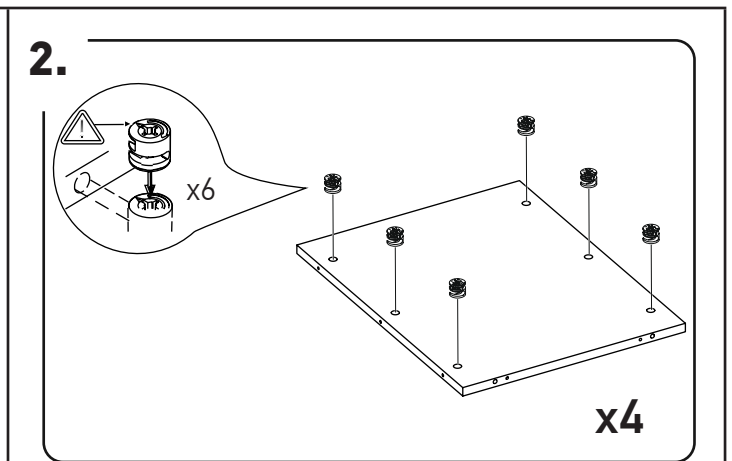

## Элемент стола для переговоров центральный MNS29701

Фурнитура		
15 мм 	D35 	
24 шт.	6 шт.	3 шт.
	4x25 	
17 шт.	8 шт.	24 шт.
8 шт.		

№	Наименование	Размеры	Кол-во
1	Столешница	1650x1200x60	1
2	Щит верхний	700x700x18	1
	Цоколь	713x713x80	1
3	Ножка декоративная	208x208x13	4
	Стенка вертикальная	589x474x28	4
4	Брус фасадный	589x59x36	4
	Фурнитура		