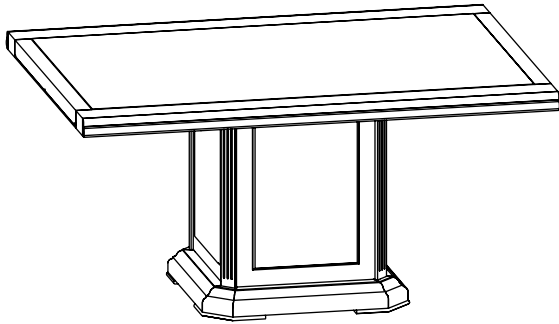

## Элемент стола для переговоров центральный MNS29701

Фурнитура		
15 мм 	D35 	
24 шт.	6 шт.	3 шт.
	4x25 	
17 шт.	8 шт.	24 шт.
8 шт.		

№	Наименование	Размеры	Кол-во
1	Столешница	1650x1200x60	1
2	Щит верхний	700x700x18	1
	Цоколь	713x713x80	1
3	Ножка декоративная	208x208x13	4
	Стенка вертикальная	589x474x28	4
4	Брус фасадный	589x59x36	4
	Фурнитура		