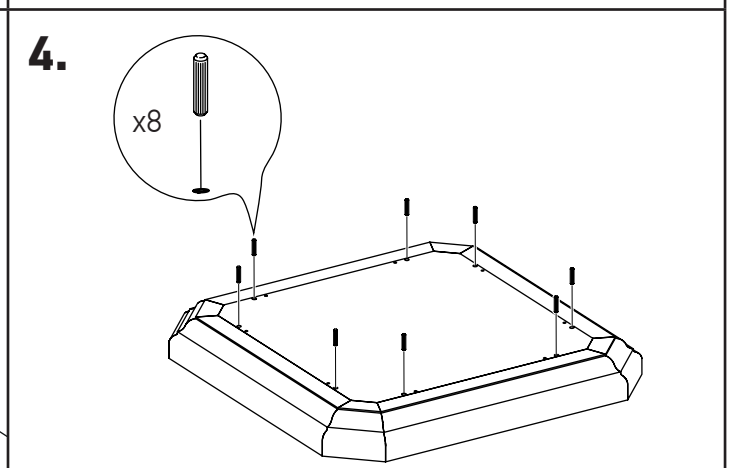

## Элемент стола для переговоров центральный MNS29701

Фурнитура		
15 мм 	D35 	
24 шт.	6 шт.	3 шт.
	4x25 	
17 шт.	8 шт.	24 шт.
8 шт.		

№	Наименование	Размеры	Кол-во
1	Столешница	1650x1200x60	1
2	Щит верхний	700x700x18	1
	Цоколь	713x713x80	1
3	Ножка декоративная	208x208x13	4
	Стенка вертикальная	589x474x28	4
4	Брус фасадный	589x59x36	4
	Фурнитура		