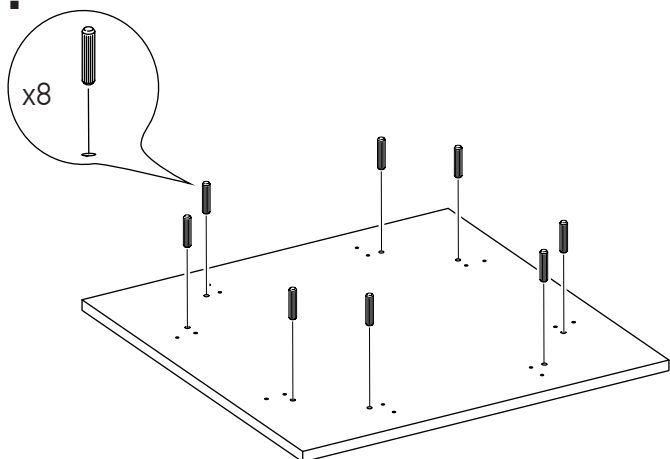

## Элемент стола для переговоров центральный MNS29701

Фурнитура		
15 мм 	D35 	
24 шт.	6 шт.	3 шт.
	4x25 	
17 шт.	8 шт.	24 шт.
8 шт.		

№	Наименование	Размеры	Кол-во
1	Столешница	1650x1200x60	1
2	Щит верхний	700x700x18	1
	Цоколь	713x713x80	1
3	Ножка декоративная	208x208x13	4
	Стенка вертикальная	589x474x28	4
4	Брус фасадный	589x59x36	4
	Фурнитура		

5.

6.

7.

8.

9.

10.