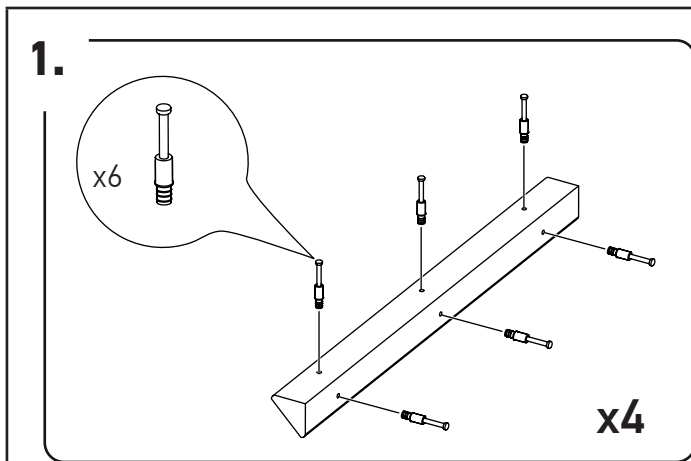

## Элемент стола для переговоров центральный MNS29701

Фурнитура		
15 мм 	D35 	
24 шт.	6 шт.	3 шт.
	4x25 	
17 шт.	8 шт.	24 шт.
8 шт.		

№	Наименование	Размеры	Кол-во
1	Столешница	1650x1200x60	1
2	Щит верхний	700x700x18	1
	Цоколь	713x713x80	1
3	Ножка декоративная	208x208x13	4
	Стенка вертикальная	589x474x28	4
4	Брус фасадный	589x59x36	4
	Фурнитура		