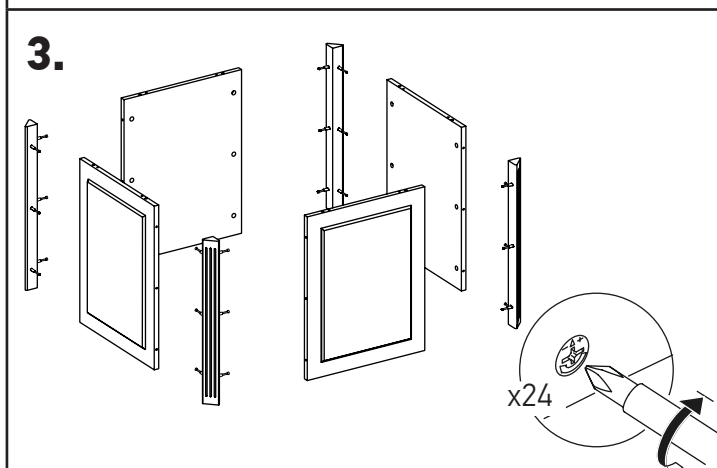

## Элемент стола для переговоров центральный MNS29701

Фурнитура		
15 мм 	D35 	
24 шт.	6 шт.	3 шт.
	4x25 	
17 шт.	8 шт.	24 шт.
8 шт.		

№	Наименование	Размеры	Кол-во
1	Столешница	1650x1200x60	1
2	Щит верхний	700x700x18	1
	Цоколь	713x713x80	1
3	Ножка декоративная	208x208x13	4
	Стенка вертикальная	589x474x28	4
4	Брус фасадный	589x59x36	4
	Фурнитура		