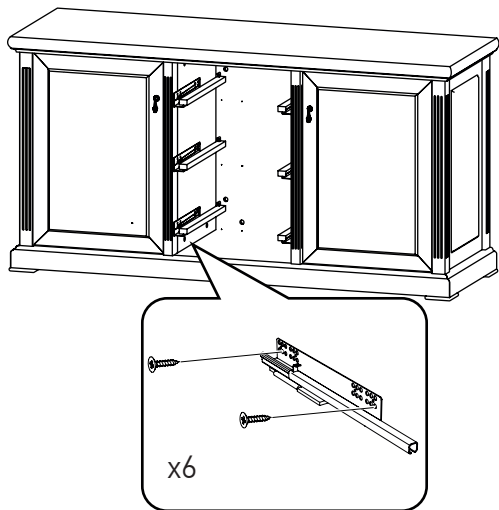

80 мин.

№	Наименование	Размеры	Кол-во
1	Дверка глухая (лев+прав)	725x497x28	2
2	Стенка ящика фасадная	239x458x28	3
3	Стенка боковая фасадная (левая)	730x516x50	1
	Стенка боковая фасадная (правая)	730x516x50	1
4	Стенка вертикальная (перег.левая)	730x516x37	1
	Стенка вертикальная (перег.правая)	730x516x37	1
5	Топ	1706x550x60	1
6	Цоколь в сборе	1684x541x80	1
	Ножка декоративная	100x100x13	4
	Фурнитура для крепления ножек	шурупы 4x25	12
7	Стенка задняя	730x462x16	1
	Стенка задняя	730x501x16	2
8	Полка	500x450x16	2
	Стенка ящика боковая	440x180x16	3+3
	Стенка ящика передняя	420x161x16	3
	Стенка ящика задняя	420x180x16	3
	Дно ящика	433x429x6	3
9	Фурнитура		

Фурнитура			
15 мм 			
68 шт.	68 шт.	32 шт.	2 шт.
3 шт.	8 шт.	8 шт.	3 шт.
		3,5x15 	
20 шт.	4 шт.	4 шт.	4+8 шт.

13.

14.

15.

16.

17.

18.

19.