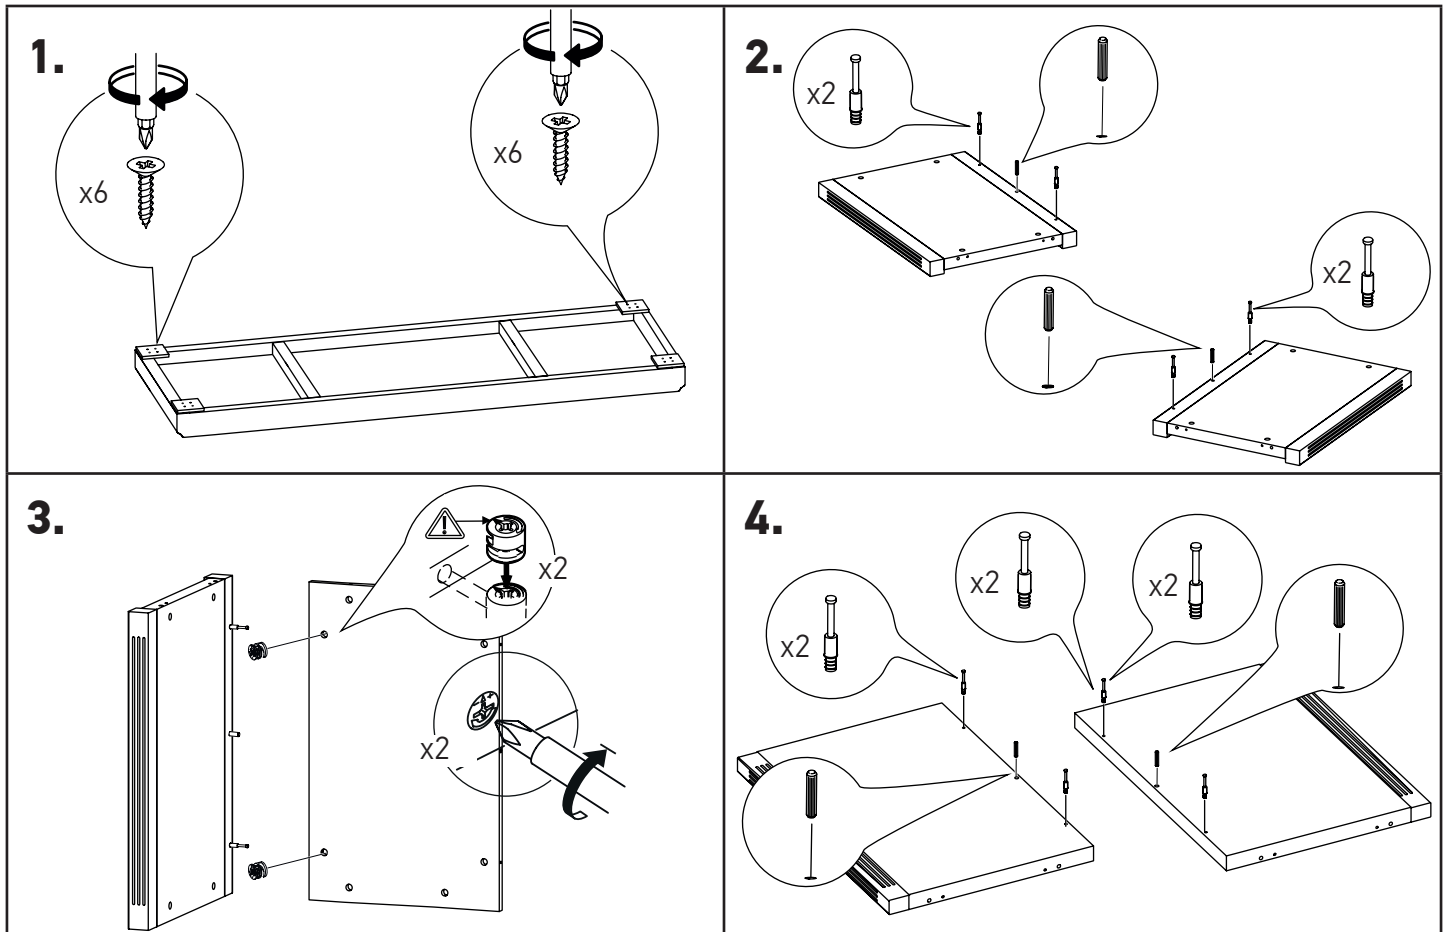

№	Наименование	Размеры	Кол-во
1	Дверка глухая (лев+прав)	725x497x28	2
2	Стенка ящика фасадная	239x458x28	3
3	Стенка боковая фасадная (левая)	730x516x50	1
	Стенка боковая фасадная (правая)	730x516x50	1
4	Стенка вертикальная (перег.левая)	730x516x37	1
	Стенка вертикальная (перег.правая)	730x516x37	1
5	Топ	1706x550x60	1
6	Цоколь в сборе	1684x541x80	1
	Ножка декоративная	100x100x13	4
	Фурнитура для крепления ножек	шурупы 4x25	12
7	Стенка задняя	730x462x16	1
	Стенка задняя	730x501x16	2
8	Полка	500x450x16	2
	Стенка ящика боковая	440x180x16	3+3
	Стенка ящика передняя	420x161x16	3
	Стенка ящика задняя	420x180x16	3
	Дно ящика	433x429x6	3
9	Фурнитура		

Фурнитура			
15 мм 			
68 шт.	68 шт.	32 шт.	2 шт.
3 шт.	8 шт.	8 шт.	3 шт.
		3,5x15 	
20 шт.	4 шт.	4 шт.	4+8 шт.