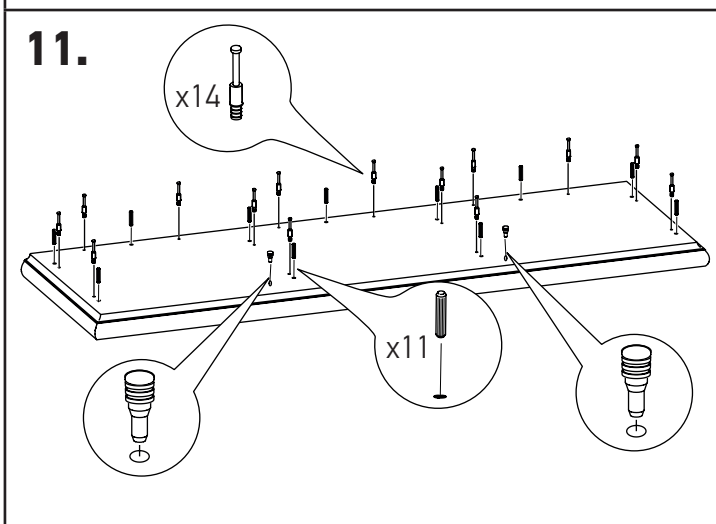

80 мин.

№	Наименование	Размеры	Кол-во
1	Дверка глухая (лев+прав)	725x497x28	2
2	Стенка ящика фасадная	239x458x28	3
3	Стенка боковая фасадная (левая)	730x516x50	1
	Стенка боковая фасадная (правая)	730x516x50	1
4	Стенка вертикальная (перег.левая)	730x516x37	1
	Стенка вертикальная (перег.правая)	730x516x37	1
5	Топ	1706x550x60	1
6	Цоколь в сборе	1684x541x80	1
	Ножка декоративная	100x100x13	4
	Фурнитура для крепления ножек	шурупы 4x25	12
7	Стенка задняя	730x462x16	1
	Стенка задняя	730x501x16	2
8	Полка	500x450x16	2
	Стенка ящика боковая	440x180x16	3+3
	Стенка ящика передняя	420x161x16	3
	Стенка ящика задняя	420x180x16	3
	Дно ящика	433x429x6	3
9	Фурнитура		

Фурнитура			
15 мм 			
68 шт.	68 шт.	32 шт.	2 шт.
3 шт.	8 шт.	8 шт.	3 шт.
		3,5x15 	
20 шт.	4 шт.	4 шт.	4+8 шт.

13.

14.

15.

16.

17.

18.

19.