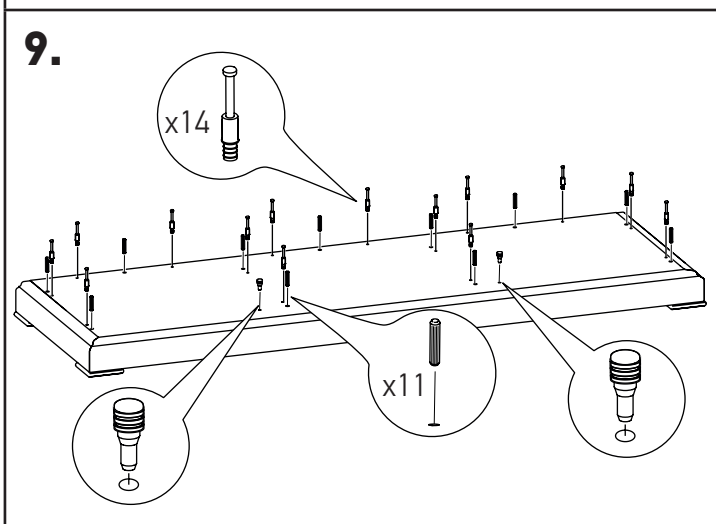

80 мин.

№	Наименование	Размеры	Кол-во
1	Дверка глухая (лев+прав)	725x497x28	2
2	Стенка ящика фасадная	239x458x28	3
3	Стенка боковая фасадная (левая)	730x516x50	1
	Стенка боковая фасадная (правая)	730x516x50	1
4	Стенка вертикальная (перег.левая)	730x516x37	1
	Стенка вертикальная (перег.правая)	730x516x37	1
5	Топ	1706x550x60	1
6	Цоколь в сборе	1684x541x80	1
	Ножка декоративная	100x100x13	4
	Фурнитура для крепления ножек	шурупы 4x25	12
7	Стенка задняя	730x462x16	1
	Стенка задняя	730x501x16	2
8	Полка	500x450x16	2
	Стенка ящика боковая	440x180x16	3+3
	Стенка ящика передняя	420x161x16	3
	Стенка ящика задняя	420x180x16	3
	Дно ящика	433x429x6	3
9	Фурнитура		

Фурнитура			
15 мм 			
68 шт.	68 шт.	32 шт.	2 шт.
3 шт.	8 шт.	8 шт.	3 шт.
		3,5x15 	
20 шт.	4 шт.	4 шт.	4+8 шт.

13.

14.

15.

16.

17.

18.

19.