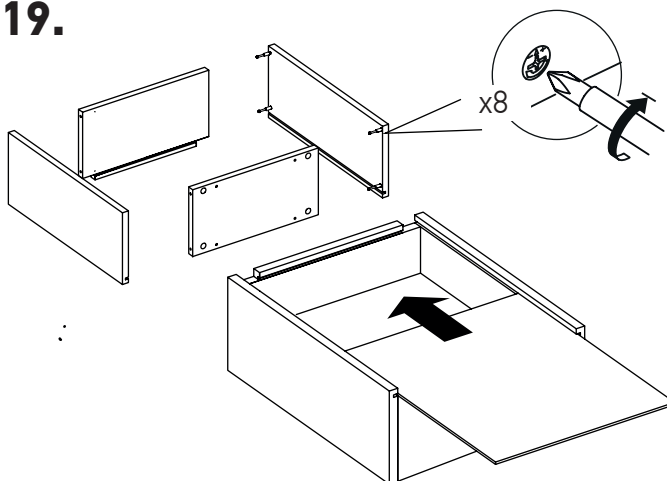

80 мин.

№	Наименование	Размеры	Кол-во
1	Дверка глухая (лев+прав)	725x497x28	2
2	Стенка ящика фасадная	239x458x28	3
3	Стенка боковая фасадная (левая)	730x516x50	1
	Стенка боковая фасадная (правая)	730x516x50	1
4	Стенка вертикальная (перег.левая)	730x516x37	1
	Стенка вертикальная (перег.правая)	730x516x37	1
5	Топ	1706x550x60	1
6	Цоколь в сборе	1684x541x80	1
	Ножка декоративная	100x100x13	4
	Фурнитура для крепления ножек	шурупы 4x25	12
7	Стенка задняя	730x462x16	1
	Стенка задняя	730x501x16	2
8	Полка	500x450x16	2
	Стенка ящика боковая	440x180x16	3+3
	Стенка ящика передняя	420x161x16	3
	Стенка ящика задняя	420x180x16	3
	Дно ящика	433x429x6	3
9	Фурнитура		

Фурнитура			
15 мм 			
68 шт.	68 шт.	32 шт.	2 шт.
3 шт.	8 шт.	8 шт.	3 шт.
		3,5x15 	
20 шт.	4 шт.	4 шт.	4+8 шт.

13.

14.

15.

16.

17.

18.

19.