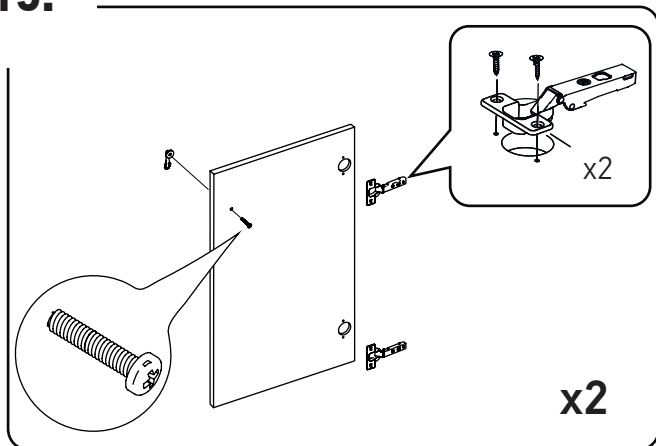

80 мин.

№	Наименование	Размеры	Кол-во
1	Дверка глухая (лев+прав)	725x497x28	2
2	Стенка ящика фасадная	239x458x28	3
3	Стенка боковая фасадная (левая)	730x516x50	1
	Стенка боковая фасадная (правая)	730x516x50	1
4	Стенка вертикальная (перег.левая)	730x516x37	1
	Стенка вертикальная (перег.правая)	730x516x37	1
5	Топ	1706x550x60	1
6	Цоколь в сборе	1684x541x80	1
	Ножка декоративная	100x100x13	4
	Фурнитура для крепления ножек	шурупы 4x25	12
7	Стенка задняя	730x462x16	1
	Стенка задняя	730x501x16	2
8	Полка	500x450x16	2
	Стенка ящика боковая	440x180x16	3+3
	Стенка ящика передняя	420x161x16	3
	Стенка ящика задняя	420x180x16	3
	Дно ящика	433x429x6	3
9	Фурнитура		

Фурнитура			
15 мм 			
68 шт.	68 шт.	32 шт.	2 шт.
3 шт.	8 шт.	8 шт.	3 шт.
		3,5x15 	
20 шт.	4 шт.	4 шт.	4+8 шт.

13.

14.

15.

16.

17.

18.

19.