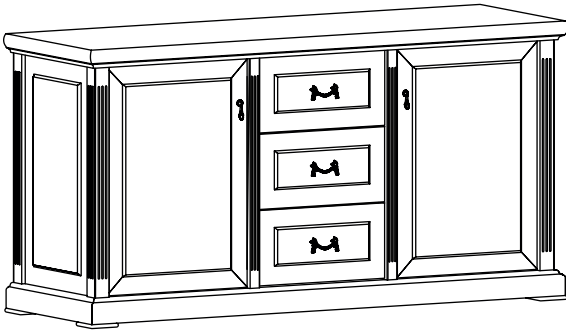

80 мин.

№	Наименование	Размеры	Кол-во
1	Дверка глухая (лев+прав)	725x497x28	2
2	Стенка ящика фасадная	239x458x28	3
3	Стенка боковая фасадная (левая)	730x516x50	1
	Стенка боковая фасадная (правая)	730x516x50	1
4	Стенка вертикальная (перег.левая)	730x516x37	1
	Стенка вертикальная (перег.правая)	730x516x37	1
5	Топ	1706x550x60	1
6	Цоколь в сборе	1684x541x80	1
	Ножка декоративная	100x100x13	4
	Фурнитура для крепления ножек	шурупы 4x25	12
7	Стенка задняя	730x462x16	1
	Стенка задняя	730x501x16	2
8	Полка	500x450x16	2
	Стенка ящика боковая	440x180x16	3+3
	Стенка ящика передняя	420x161x16	3
	Стенка ящика задняя	420x180x16	3
	Дно ящика	433x429x6	3
9	Фурнитура		