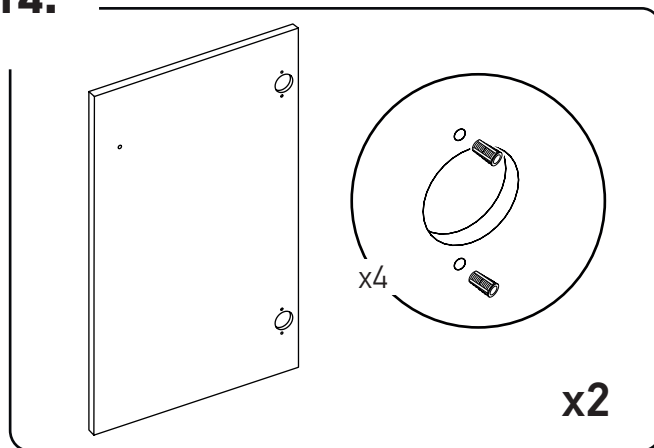

80 мин.

№	Наименование	Размеры	Кол-во
1	Дверка глухая (лев+прав)	725x497x28	2
2	Стенка ящика фасадная	239x458x28	3
3	Стенка боковая фасадная (левая)	730x516x50	1
	Стенка боковая фасадная (правая)	730x516x50	1
4	Стенка вертикальная (перег.левая)	730x516x37	1
	Стенка вертикальная (перег.правая)	730x516x37	1
5	Топ	1706x550x60	1
6	Цоколь в сборе	1684x541x80	1
	Ножка декоративная	100x100x13	4
	Фурнитура для крепления ножек	шурупы 4x25	12
7	Стенка задняя	730x462x16	1
	Стенка задняя	730x501x16	2
8	Полка	500x450x16	2
	Стенка ящика боковая	440x180x16	3+3
	Стенка ящика передняя	420x161x16	3
	Стенка ящика задняя	420x180x16	3
	Дно ящика	433x429x6	3
9	Фурнитура		

Фурнитура			
15 мм 			
68 шт.	68 шт.	32 шт.	2 шт.
3 шт.	8 шт.	8 шт.	3 шт.
		3,5x15 	
20 шт.	4 шт.	4 шт.	4+8 шт.

13.

14.

15.

16.

17.

18.

19.