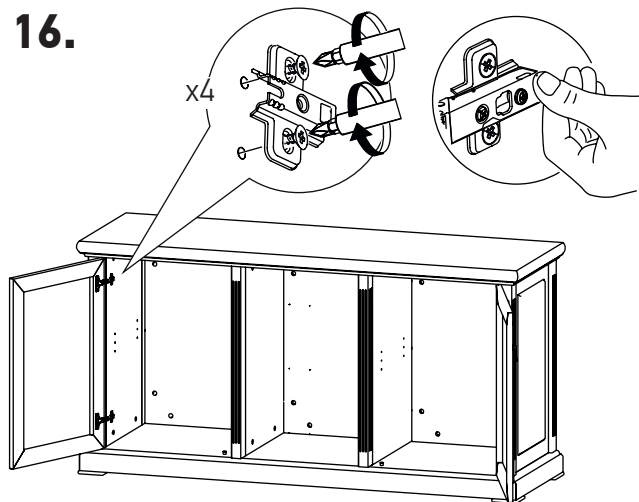

13.

14.

15.

16.

17.

18.

19.

20.