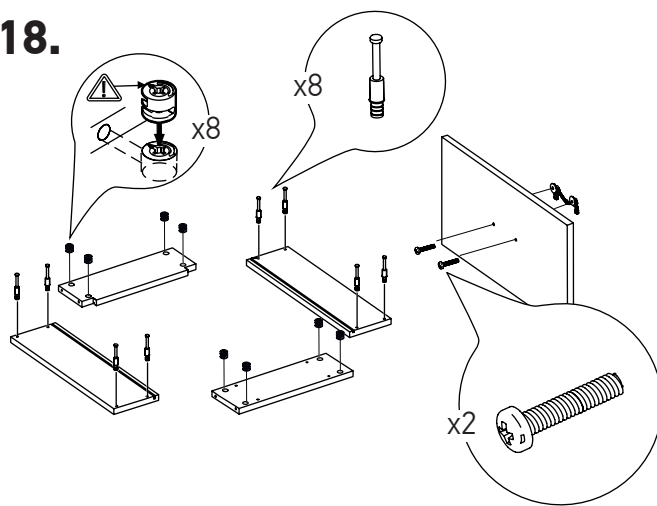

80 мин.

№	Наименование	Размеры	Кол-во
1	Дверка глухая (лев+прав)	725x497x28	2
2	Стенка ящика фасадная	239x458x28	3
3	Стенка боковая фасадная (левая)	730x516x50	1
	Стенка боковая фасадная (правая)	730x516x50	1
4	Стенка вертикальная (перег.левая)	730x516x37	1
	Стенка вертикальная (перег.правая)	730x516x37	1
5	Топ	1706x550x60	1
6	Цоколь в сборе	1684x541x80	1
	Ножка декоративная	100x100x13	4
	Фурнитура для крепления ножек	шурупы 4x25	12
7	Стенка задняя	730x462x16	1
	Стенка задняя	730x501x16	2
8	Полка	500x450x16	2
	Стенка ящика боковая	440x180x16	3+3
	Стенка ящика передняя	420x161x16	3
	Стенка ящика задняя	420x180x16	3
	Дно ящика	433x429x6	3
9	Фурнитура		

Фурнитура			
15 мм 			
68 шт.	68 шт.	32 шт.	2 шт.
3 шт.	8 шт.	8 шт.	3 шт.
		3,5x15 	
20 шт.	4 шт.	4 шт.	4+8 шт.

13.

14.

15.

16.

17.

18.

19.