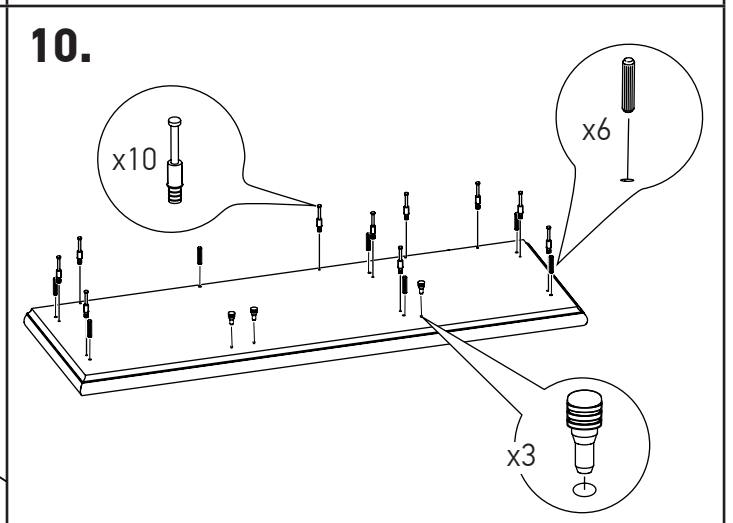

# MINISTRY

Креденция 3 двери

MNS29403

№	Наименование	Размеры	Кол-во
1	Дверка глухая (лев+ 2 прав)	725x497x28	3
2	Стенка боковая фасадная (левая)	730x516x50	1
	Стенка боковая фасадная (правая)	730x516x50	1
3	Стенка вертикальная (перегородка)	730x516x37	1
4	Топ	1706x550x60	1
5	Цоколь в сборе	1684x541x80	1
	Ножка декоративная	100x100x13	4
	Фурнитура для крепления ножек	шурупы 4x25	12
6	Стенка задняя	730x1000x16	1
	Стенка задняя	730x501x16	1
	Полка	999x450x16	1
	Полка	500x450x16	1
7	Фурнитура		

Фурнитура			
28 шт.	32 шт.	20 шт.	3 шт.
3 шт.	3 шт.	6 шт.	24 шт.
24 шт.	18 шт.	6 шт.	9 шт.

13.

14.

15.