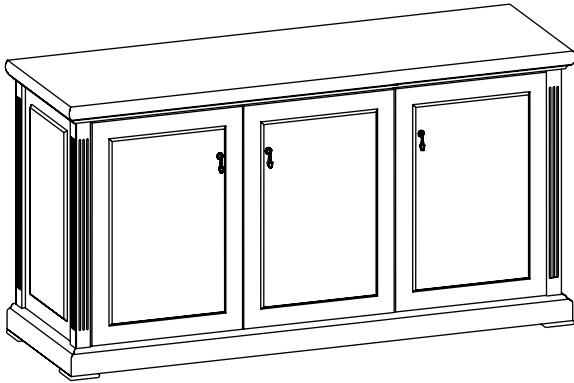

# MINISTRY

Креденция 3 двери

MNS29403

№	Наименование	Размеры	Кол-во
1	Дверка глухая (лев+ 2 прав)	725x497x28	3
2	Стенка боковая фасадная (левая)	730x516x50	1
	Стенка боковая фасадная (правая)	730x516x50	1
3	Стенка вертикальная (перегородка)	730x516x37	1
4	Топ	1706x550x60	1
5	Цоколь в сборе	1684x541x80	1
	Ножка декоративная	100x100x13	4
	Фурнитура для крепления ножек	шурупы 4x25	12
6	Стенка задняя	730x1000x16	1
	Стенка задняя	730x501x16	1
	Полка	999x450x16	1
	Полка	500x450x16	1
7	Фурнитура		