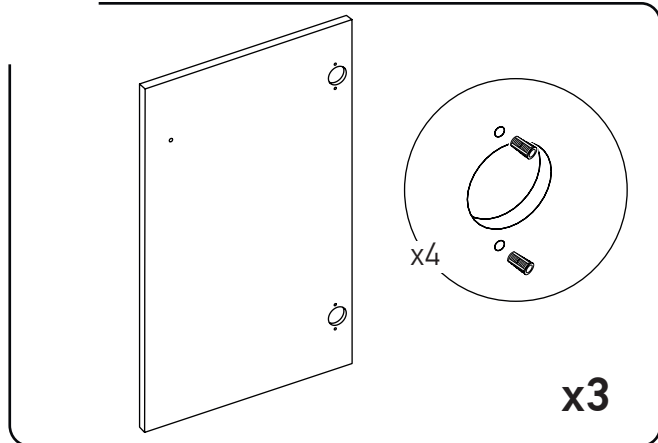

# MINISTRY

Креденция 3 двери

MNS29403

№	Наименование	Размеры	Кол-во
1	Дверка глухая (лев+ 2 прав)	725x497x28	3
2	Стенка боковая фасадная (левая)	730x516x50	1
	Стенка боковая фасадная (правая)	730x516x50	1
3	Стенка вертикальная (перегородка)	730x516x37	1
4	Топ	1706x550x60	1
5	Цоколь в сборе	1684x541x80	1
	Ножка декоративная	100x100x13	4
	Фурнитура для крепления ножек	шурупы 4x25	12
6	Стенка задняя	730x1000x16	1
	Стенка задняя	730x501x16	1
	Полка	999x450x16	1
	Полка	500x450x16	1
7	Фурнитура		

Фурнитура			
28 шт.	32 шт.	20 шт.	3 шт.
3 шт.	3 шт.	6 шт.	24 шт.
24 шт.	18 шт.	6 шт.	9 шт.

13.

14.

15.