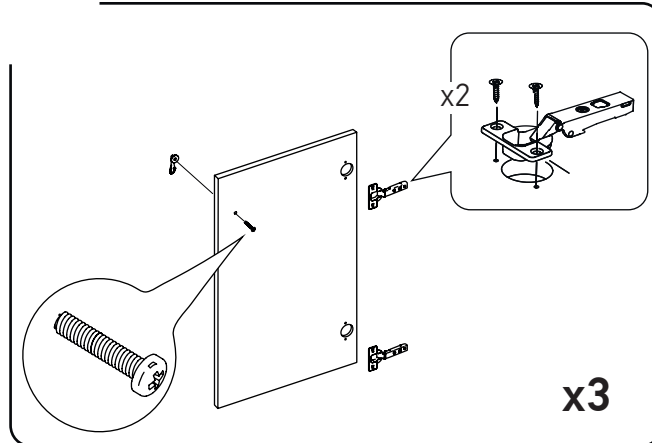

# MINISTRY

Креденция 3 двери

MNS29403

№	Наименование	Размеры	Кол-во
1	Дверка глухая (лев+ 2 прав)	725x497x28	3
2	Стенка боковая фасадная (левая)	730x516x50	1
	Стенка боковая фасадная (правая)	730x516x50	1
3	Стенка вертикальная (перегородка)	730x516x37	1
4	Топ	1706x550x60	1
5	Цоколь в сборе	1684x541x80	1
	Ножка декоративная	100x100x13	4
	Фурнитура для крепления ножек	шурупы 4x25	12
6	Стенка задняя	730x1000x16	1
	Стенка задняя	730x501x16	1
	Полка	999x450x16	1
	Полка	500x450x16	1
7	Фурнитура		

Фурнитура			
28 шт.	32 шт.	20 шт.	3 шт.
3 шт.	3 шт.	6 шт.	24 шт.
24 шт.	18 шт.	6 шт.	9 шт.

13.

14.

15.