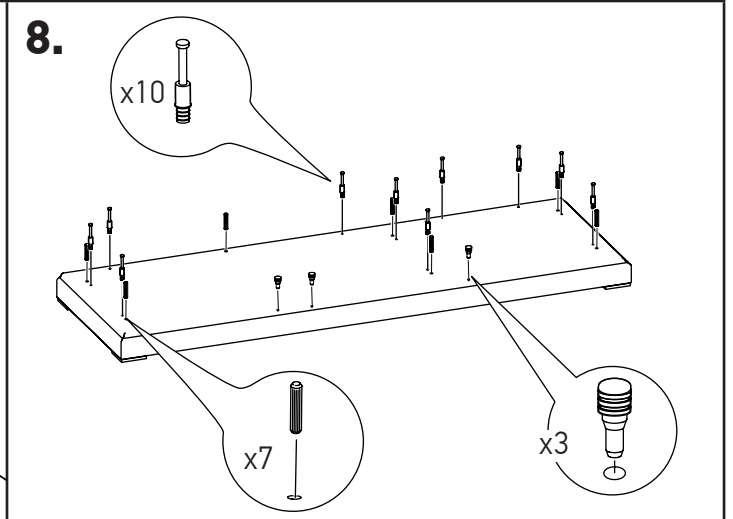

# MINISTRY

Креденция 3 двери

MNS29403

№	Наименование	Размеры	Кол-во
1	Дверка глухая (лев+ 2 прав)	725x497x28	3
2	Стенка боковая фасадная (левая)	730x516x50	1
	Стенка боковая фасадная (правая)	730x516x50	1
3	Стенка вертикальная (перегородка)	730x516x37	1
4	Топ	1706x550x60	1
5	Цоколь в сборе	1684x541x80	1
	Ножка декоративная	100x100x13	4
	Фурнитура для крепления ножек	шурупы 4x25	12
6	Стенка задняя	730x1000x16	1
	Стенка задняя	730x501x16	1
	Полка	999x450x16	1
	Полка	500x450x16	1
7	Фурнитура		

Фурнитура			
28 шт.	32 шт.	20 шт.	3 шт.
3 шт.	3 шт.	6 шт.	24 шт.
24 шт.	18 шт.	6 шт.	9 шт.

13.

14.

15.