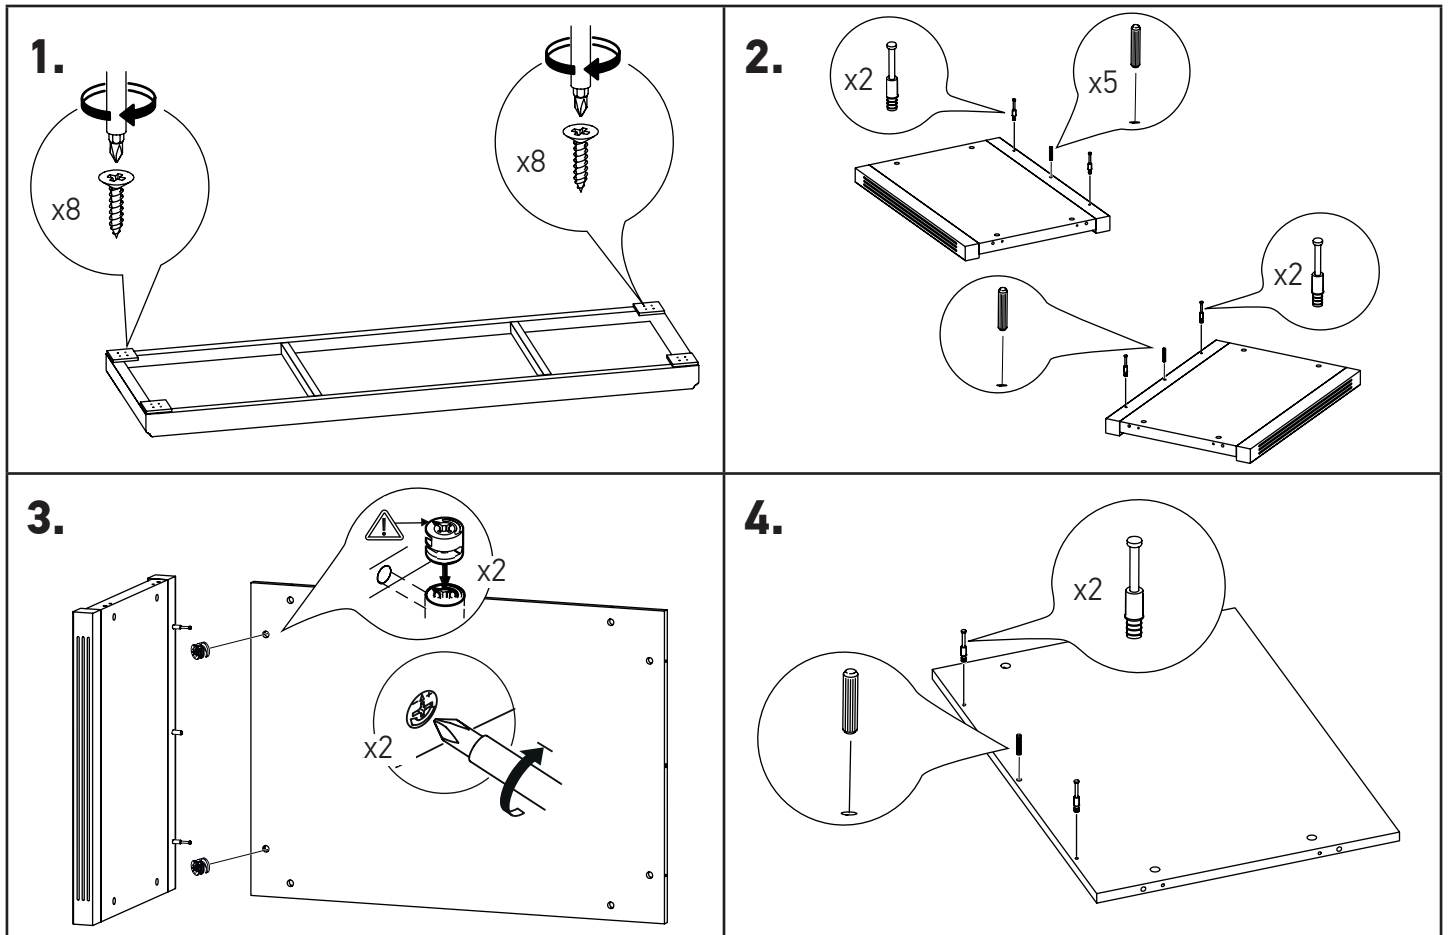

№	Наименование	Размеры	Кол-во
1	Дверка глухая (лев+ 2 прав)	725x497x28	3
2	Стенка боковая фасадная (левая)	730x516x50	1
	Стенка боковая фасадная (правая)	730x516x50	1
3	Стенка вертикальная (перегородка)	730x516x37	1
4	Топ	1706x550x60	1
5	Цоколь в сборе	1684x541x80	1
	Ножка декоративная	100x100x13	4
	Фурнитура для крепления ножек	шурупы 4x25	12
6	Стенка задняя	730x1000x16	1
	Стенка задняя	730x501x16	1
	Полка	999x450x16	1
	Полка	500x450x16	1
7	Фурнитура		

Фурнитура			
28 шт.	32 шт.	20 шт.	3 шт.
3 шт.	3 шт.	6 шт.	24 шт.
24 шт.	18 шт.	6 шт.	9 шт.