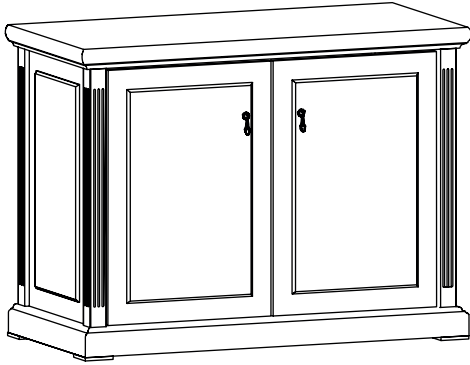

MINISTRY

Креденция 2 двери

MNS29402

№	Наименование	Размеры	Кол-во
1	Дверка глухая (лев+прав)	725x497x28	2
2	Стенка боковая фасадная (левая)	730x516x50	1
	Стенка боковая фасадная (правая)	730x516x50	1
3	Топ	1168x550x60	1
6	Цоколь в сборе	1146x541x80	1
	Ножка декоративная	100x100x13	4
	Фурнитура для крепления ножек	шурупы 4x25	12
7	Стенка задняя	730x1000x16	1
	Полка	999x450x16	1
8	Фурнитура		