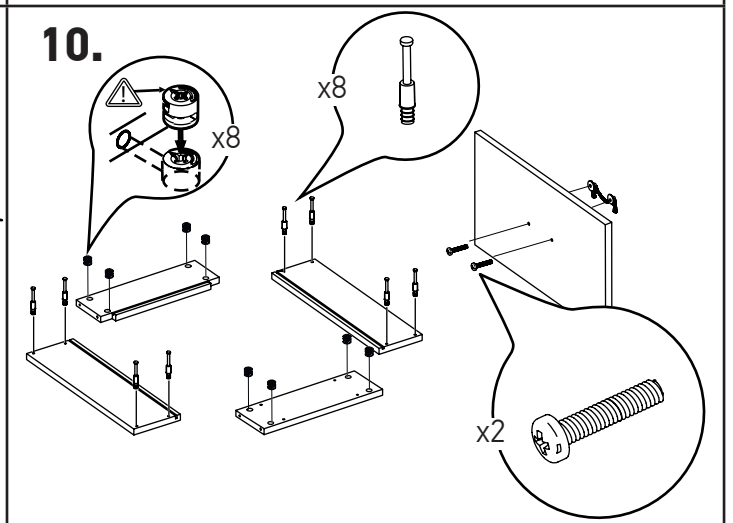

# MINISTRY

Тумба приставная

MNS29303(304)

№	Наименование	Размеры	Кол-во
1	Стенка боковая фасадная	528x553x50	1
	Стенка ящика фасадная	228x460x28	2
	Планка фасадная верхняя с бруском 45x13	464x45x30	1
	Планка фасадная средняя	464x30x19	1
2	Цоколь в сборе	576x537x80	1
	Ножка декоративная	100x100x13	2
3	Стенка вертикальная	528x523x16	1
	Стенка горизонтальная	448x536x16	1
	Стенка задняя	512x448x16	1
	Стенка ящика боковая	490x150x16	4
	Стенка ящика передняя	406x131x16	2
	Стенка ящика задняя	406x150x16	2
4	Дно ящика	419x474x16	2
	Фурнитура		

Фурнитура								
15 мм 				3,5x15 			4x25 	
28 шт.	2 шт.	4 шт.	15 шт.	18 шт.	2 шт.	12 шт.	12 шт.	1 шт.

13.

14.