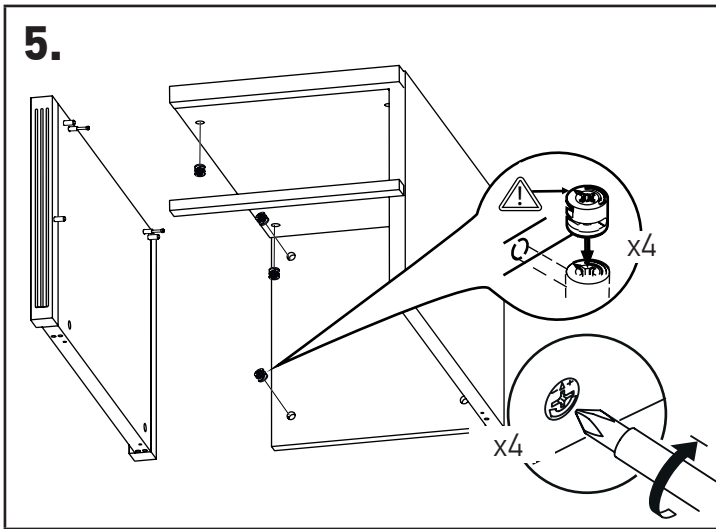

# MINISTRY

Тумба приставная

MNS29303(304)

№	Наименование	Размеры	Кол-во
1	Стенка боковая фасадная	528x553x50	1
	Стенка ящика фасадная	228x460x28	2
	Планка фасадная верхняя с бруском 45x13	464x45x30	1
	Планка фасадная средняя	464x30x19	1
2	Цоколь в сборе	576x537x80	1
	Ножка декоративная	100x100x13	2
3	Стенка вертикальная	528x523x16	1
	Стенка горизонтальная	448x536x16	1
	Стенка задняя	512x448x16	1
	Стенка ящика боковая	490x150x16	4
	Стенка ящика передняя	406x131x16	2
	Стенка ящика задняя	406x150x16	2
4	Дно ящика	419x474x16	2
	Фурнитура		

Фурнитура								
15 мм 				3,5x15 			4x25 	
28 шт.	2 шт.	4 шт.	15 шт.	18 шт.	2 шт.	12 шт.	12 шт.	1 шт.

13.

14.