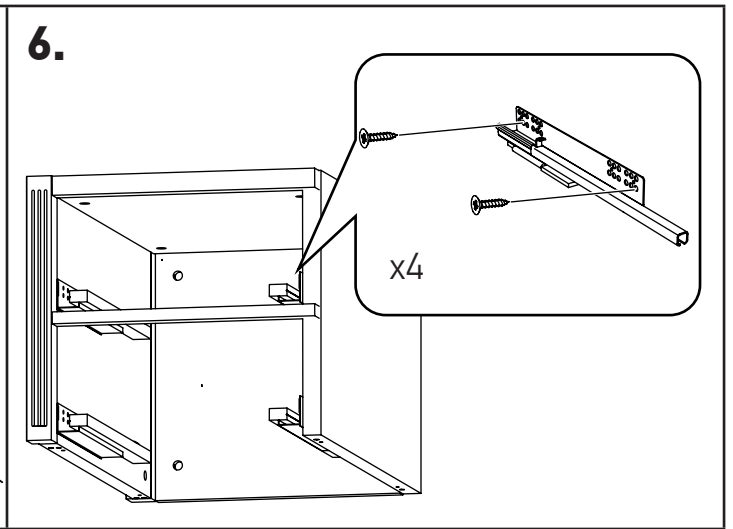

# MINISTRY

Тумба приставная

MNS29303(304)

№	Наименование	Размеры	Кол-во
1	Стенка боковая фасадная	528x553x50	1
	Стенка ящика фасадная	228x460x28	2
	Планка фасадная верхняя с бруском 45x13	464x45x30	1
	Планка фасадная средняя	464x30x19	1
2	Цоколь в сборе	576x537x80	1
	Ножка декоративная	100x100x13	2
3	Стенка вертикальная	528x523x16	1
	Стенка горизонтальная	448x536x16	1
	Стенка задняя	512x448x16	1
	Стенка ящика боковая	490x150x16	4
	Стенка ящика передняя	406x131x16	2
	Стенка ящика задняя	406x150x16	2
4	Дно ящика	419x474x16	2
	Фурнитура		

Фурнитура								
15 мм 				3,5x15 			4x25 	
28 шт.	2 шт.	4 шт.	15 шт.	18 шт.	2 шт.	12 шт.	12 шт.	1 шт.

13.

14.