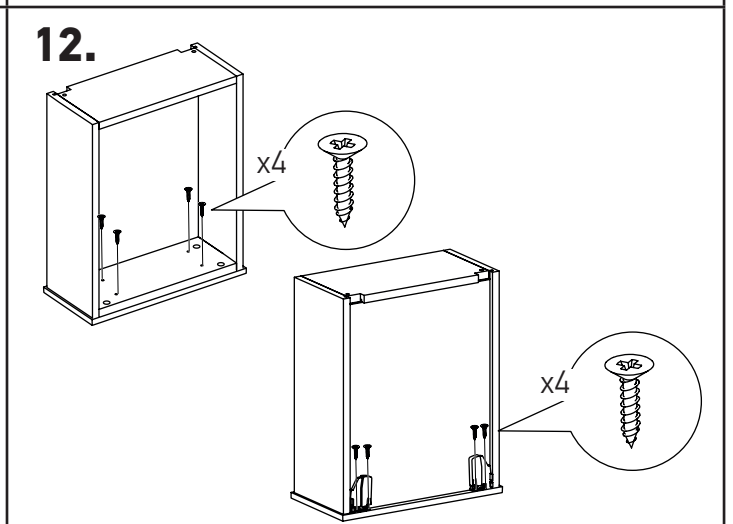

# MINISTRY

Тумба приставная

MNS29303(304)

№	Наименование	Размеры	Кол-во
1	Стенка боковая фасадная	528x553x50	1
	Стенка ящика фасадная	228x460x28	2
	Планка фасадная верхняя с бруском 45x13	464x45x30	1
	Планка фасадная средняя	464x30x19	1
2	Цоколь в сборе	576x537x80	1
	Ножка декоративная	100x100x13	2
3	Стенка вертикальная	528x523x16	1
	Стенка горизонтальная	448x536x16	1
	Стенка задняя	512x448x16	1
	Стенка ящика боковая	490x150x16	4
	Стенка ящика передняя	406x131x16	2
	Стенка ящика задняя	406x150x16	2
4	Дно ящика	419x474x16	2
	Фурнитура		

Фурнитура								
15 мм 				3,5x15 			4x25 	
28 шт.	2 шт.	4 шт.	15 шт.	18 шт.	2 шт.	12 шт.	12 шт.	1 шт.

13.

14.