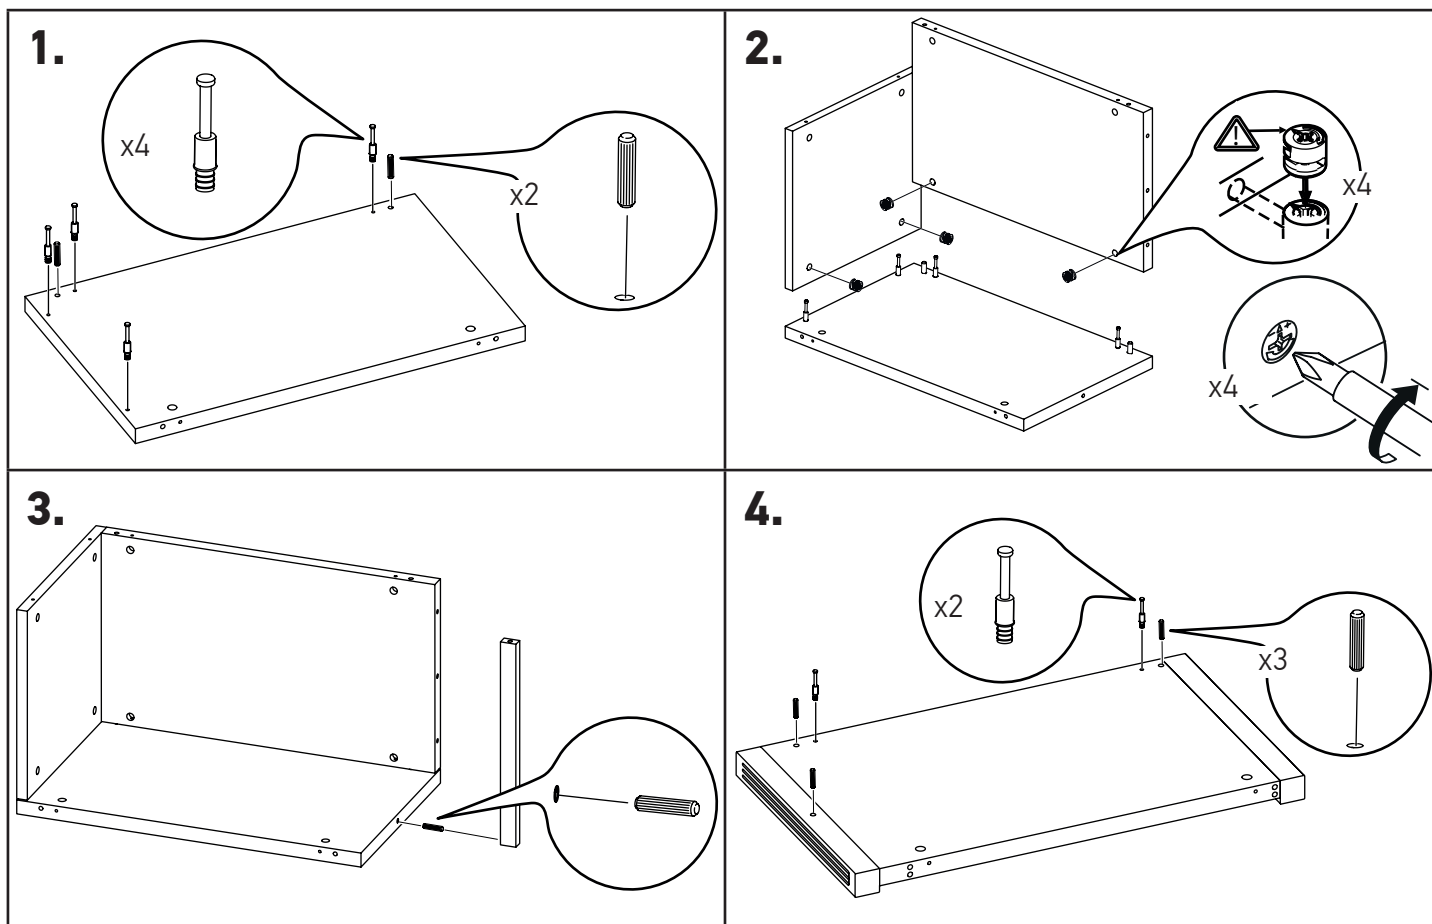

№	Наименование	Размеры	Кол-во
1	Стенка боковая фасадная	528x553x50	1
	Стенка ящика фасадная	228x460x28	2
	Планка фасадная верхняя с бруском 45x13	464x45x30	1
	Планка фасадная средняя	464x30x19	1
2	Цоколь в сборе	576x537x80	1
	Ножка декоративная	100x100x13	2
3	Стенка вертикальная	528x523x16	1
	Стенка горизонтальная	448x536x16	1
	Стенка задняя	512x448x16	1
	Стенка ящика боковая	490x150x16	4
	Стенка ящика передняя	406x131x16	2
	Стенка ящика задняя	406x150x16	2
4	Дно ящика	419x474x16	2
	Фурнитура		

Фурнитура								
15 мм 				3,5x15 			4x25 	
28 шт.	2 шт.	4 шт.	15 шт.	18 шт.	2 шт.	12 шт.	12 шт.	1 шт.