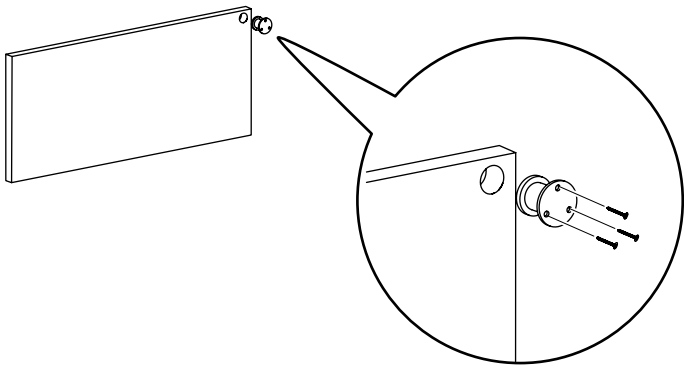

# MINISTRY

Тумба приставная

MNS29303(304)

№	Наименование	Размеры	Кол-во
1	Стенка боковая фасадная	528x553x50	1
	Стенка ящика фасадная	228x460x28	2
	Планка фасадная верхняя с бруском 45x13	464x45x30	1
	Планка фасадная средняя	464x30x19	1
2	Цоколь в сборе	576x537x80	1
	Ножка декоративная	100x100x13	2
3	Стенка вертикальная	528x523x16	1
	Стенка горизонтальная	448x536x16	1
	Стенка задняя	512x448x16	1
	Стенка ящика боковая	490x150x16	4
	Стенка ящика передняя	406x131x16	2
	Стенка ящика задняя	406x150x16	2
4	Дно ящика	419x474x16	2
	Фурнитура		

Фурнитура								
15 мм 				3,5x15 			4x25 	
28 шт.	2 шт.	4 шт.	15 шт.	18 шт.	2 шт.	12 шт.	12 шт.	1 шт.

13.

14.