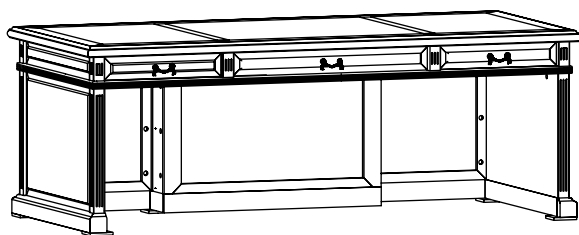

# MINISTRY

Стол письменный

MNS29101

90 мин.

№	Наименование	Размеры	Кол-во
1	Стенка боковая фасадная (левая+правая)	608x766x76	1+1
2	Стенка средняя фасадная (левая+правая)	608x171x76	1+1
3	Столешница верхняя	1800x800x47	1
4	Столешница нижняя	1735x735x32	1
5	Перегородка (боковая+средняя)	104x720x50	2+2
6	Стенка задняя фасадная	608x464x40	2
7	Стенка задняя фасадная	608x692x40	1
	Панель фасадная	104x464x28	2
	Панель фасадная	104x592x28	1
	Стенка ящика	100x460x28	2
8	Стенка ящика	100x588x28	1
	Стенка ящика боковая	490x70x16	6
	Стенка ящика передняя	422x51x16	2
	Стенка ящика передняя	550x51x16	1
	Стенка ящика задняя	422x70x16	2
	Стенка ящика задняя	550x70x16	1
	Дно ящика	435x474x6	2
	Дно ящика	563x474x6	1
9	Ножка декоративная	100x100x13	6
9	Фурнитура		