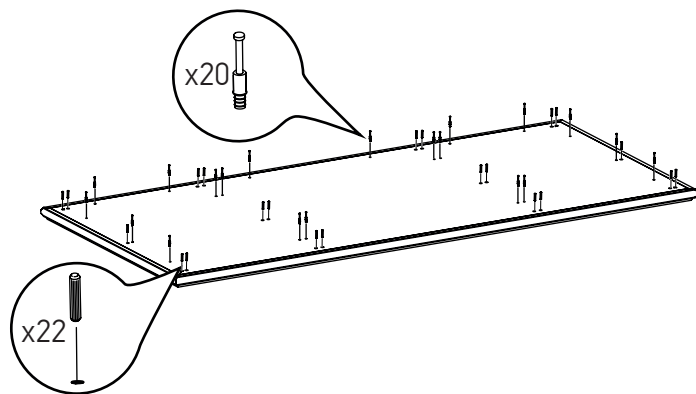

13.

14.

15.

16.

17.

18.

19.