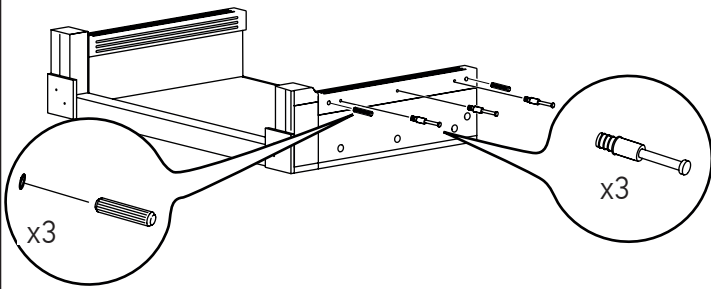

# MINISTRY

Стол письменный

MNS29101

90 мин.

№	Наименование	Размеры	Кол-во
1	Стенка боковая фасадная (левая+правая)	608x766x76	1+1
2	Стенка средняя фасадная (левая+правая)	608x171x76	1+1
3	Столешница верхняя	1800x800x47	1
4	Столешница нижняя	1735x735x32	1
5	Перегородка (боковая+средняя)	104x720x50	2+2
6	Стенка задняя фасадная	608x464x40	2
7	Стенка задняя фасадная	608x692x40	1
	Панель фасадная	104x464x28	2
	Панель фасадная	104x592x28	1
	Стенка ящика	100x460x28	2
8	Стенка ящика	100x588x28	1
	Стенка ящика боковая	490x70x16	6
	Стенка ящика передняя	422x51x16	2
	Стенка ящика передняя	550x51x16	1
	Стенка ящика задняя	422x70x16	2
	Стенка ящика задняя	550x70x16	1
	Дно ящика	435x474x6	2
	Дно ящика	563x474x6	1
9	Ножка декоративная	100x100x13	6
9	Фурнитура		

Фурнитура			
15 мм 	12 мм 		
72 шт.	24 шт.	3 шт.	6 шт.
		3,5x15 	
68 шт.	6 шт.	18 шт.	3 шт.
4x25 			
28 шт.	32 шт.	18 шт.	

5.

6.

7.

8.

9.

10.

11.