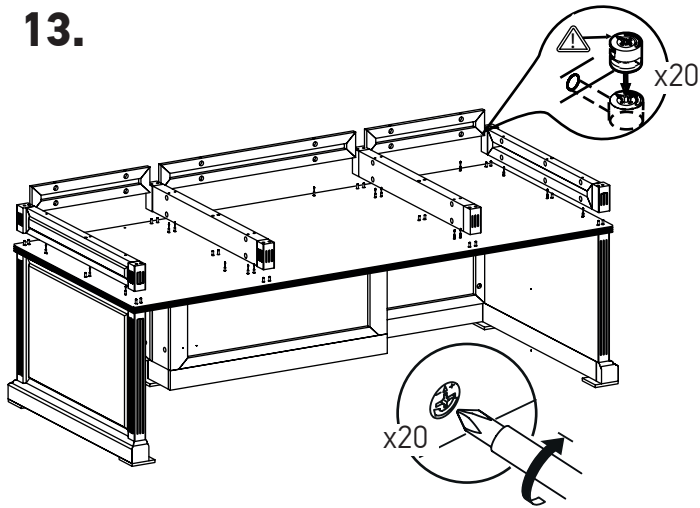

13.

14.

15.

16.

17.

18.

19.