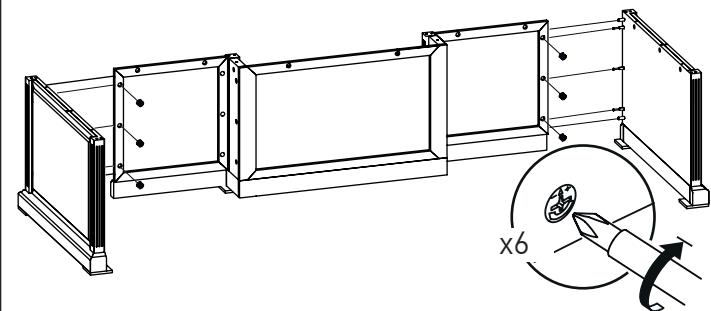

# MINISTRY

Стол письменный

MNS29101

90 мин.

№	Наименование	Размеры	Кол-во
1	Стенка боковая фасадная (левая+правая)	608x766x76	1+1
2	Стенка средняя фасадная (левая+правая)	608x171x76	1+1
3	Столешница верхняя	1800x800x47	1
4	Столешница нижняя	1735x735x32	1
5	Перегородка (боковая+средняя)	104x720x50	2+2
6	Стенка задняя фасадная	608x464x40	2
7	Стенка задняя фасадная	608x692x40	1
	Панель фасадная	104x464x28	2
	Панель фасадная	104x592x28	1
	Стенка ящика	100x460x28	2
8	Стенка ящика	100x588x28	1
	Стенка ящика боковая	490x70x16	6
	Стенка ящика передняя	422x51x16	2
	Стенка ящика передняя	550x51x16	1
	Стенка ящика задняя	422x70x16	2
	Стенка ящика задняя	550x70x16	1
	Дно ящика	435x474x6	2
	Дно ящика	563x474x6	1
9	Ножка декоративная	100x100x13	6
9	Фурнитура		

Фурнитура			
15 мм 	12 мм 		
72 шт.	24 шт.	3 шт.	6 шт.
		3,5x15 	
68 шт.	6 шт.	18 шт.	3 шт.
4x25 			
28 шт.	32 шт.	18 шт.	

5.

6.

7.

8.

9.

10.

11.