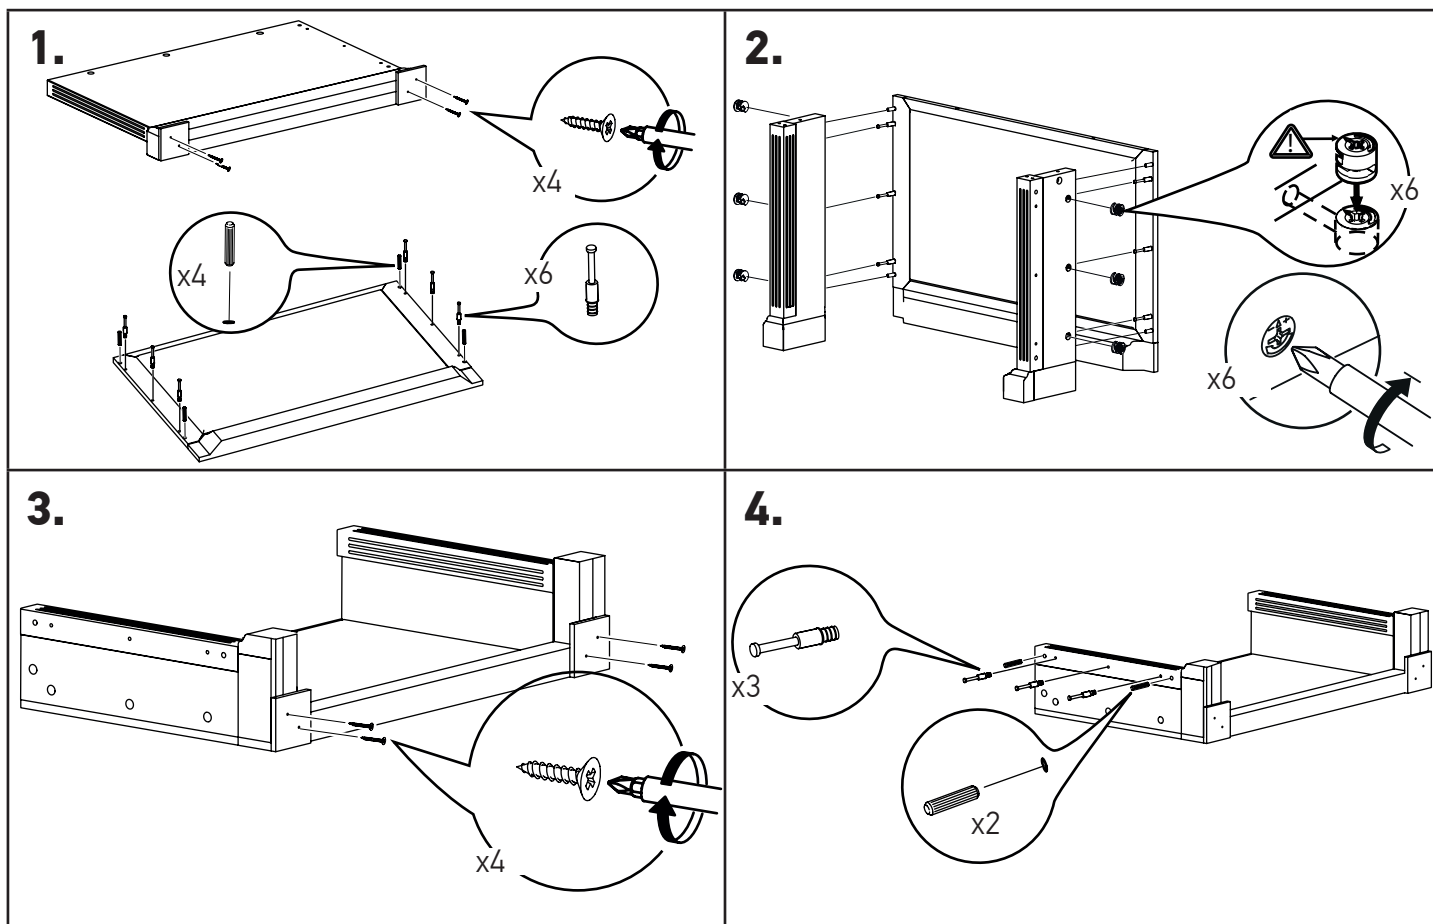

№	Наименование	Размеры	Кол-во
1	Стенка боковая фасадная (левая+правая)	608x766x76	1+1
2	Стенка средняя фасадная (левая+правая)	608x171x76	1+1
3	Столешница верхняя	1800x800x47	1
4	Столешница нижняя	1735x735x32	1
5	Перегородка (боковая+средняя)	104x720x50	2+2
6	Стенка задняя фасадная	608x464x40	2
7	Стенка задняя фасадная	608x692x40	1
	Панель фасадная	104x464x28	2
	Панель фасадная	104x592x28	1
	Стенка ящика	100x460x28	2
8	Стенка ящика	100x588x28	1
	Стенка ящика боковая	490x70x16	6
	Стенка ящика передняя	422x51x16	2
	Стенка ящика передняя	550x51x16	1
	Стенка ящика задняя	422x70x16	2
	Стенка ящика задняя	550x70x16	1
	Дно ящика	435x474x6	2
	Дно ящика	563x474x6	1
9	Ножка декоративная	100x100x13	6
9	Фурнитура		

Фурнитура			
15 мм 	12 мм 		
72 шт.	24 шт.	3 шт.	6 шт.
		3,5x15 	
68 шт.	6 шт.	18 шт.	3 шт.
4x25 			
28 шт.	32 шт.	18 шт.