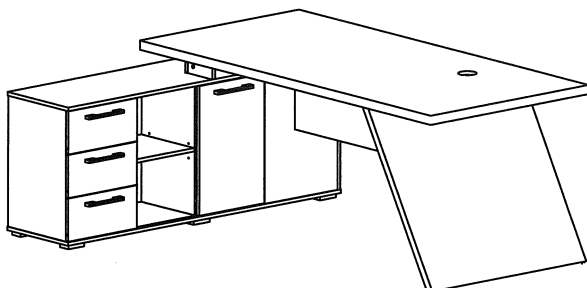

IRVIN

Стол руководителя левый/правый

IRV303103 IRV303104

Комплектующие

Поз.	Наименование	Размеры	Кол.
1	Крышка	1900 × 900	1
2	Боковина	867 × 880	1
3	Передний щит	1396 × 400	1
4	Упор	158 × 134	2
5	Упор	560 × 134	1
6	Крышка тумбы	1550 × 400	1
7	Бок тумбы левый	578 × 1170	1
8	Бок тумбы правый	578 × 413	1
9	Щит тумбы передний	578 × 396	1
10	Горизонталь	396 × 359	1
11	Перегородка правая	578 × 362	1
12	Перегородка средняя	578 × 347	1
13	Полка	354 × 346	2
14	Перегородка левая	578 × 362	1
15	Щит задний	578 × 379	1
16	Низ тумбы	1550 × 400	1
17	Дверь распашная	574 × 340	1
18	Дверь раздвижная	572 × 367	1
19	Накладка ящика	393 × 190	3
20	Боковина ящика левая	350 × 150	3
21	Боковина ящика правая	350 × 150	3
22	Задняя стенка ящика	304 × 136	3
23	Дно ящика	312 × 354	3
24	Средний щит	1396 × 425	1

1 шт. 	1 шт. 	2 шт. 	18 шт.
3 шт. 	18 шт. 8×35 	2 шт. 	6 шт. 350мм
4 шт. 	48+5 шт. D18 	16 шт. D10 	4 шт.
6 шт. 	20 шт. 7×50 	5 шт. 	8 шт. 4×30
3 шт. 	64 шт. L=34мм. 	1 шт. 	5 шт. 15×10
4 шт. 3,5×13 	111 шт. 3,5×16 	3 шт. 15×18 	64 шт. 15×13
4 шт. 	4 шт. h=2/2 	1 шт. 	8 шт.
			3 шт.