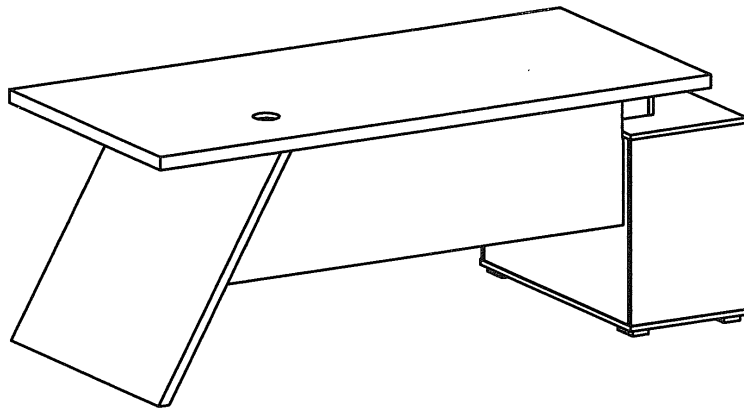

## Стол руководителя левый/правый

IRV303101 IRV303102

### Комплектующие

1шт. 	1шт. 	2шт. 	18шт. 
3шт. 	20шт. 	2шт. 	6шт. 
4шт. 	32+5шт. 	24шт. 	3шт. 
4шт. 	20шт. 	5шт. 	6шт. 
3шт. 	48шт. 	1шт. 	5шт. 
4шт. 	90шт. 	3шт. 	48шт. 

Поз.	Наименование	Размеры	Кол.
1	Крышка	1900 × 900	1
2	Боковина	867 × 880	1
3	Передний щит	1396 × 400	1
4	Упор	158 × 134	2
5	Упор	560 × 134	1
6	Крышка тумбы	900 × 400	1
7	Бок тумбы левый	578 × 520	1
8	Бок тумбы правый	864 × 578	1
9	Низ тумбы	900 × 400	1
10	Горизонталь	396 × 359	1
11	Щит средний	578 × 362	1
12	Щит тумбы передний	578 × 396	1
13	Дверь	574 × 340	1
14	Накладка ящика	393 × 190	3
15	Боковина ящика левая	400 × 150	3
16	Боковина ящика правая	400 × 150	3
17	Задняя стенка ящика	304 × 136	3
18	Дно ящика	404 × 312	3
19	Средний щит	1396 × 425	1