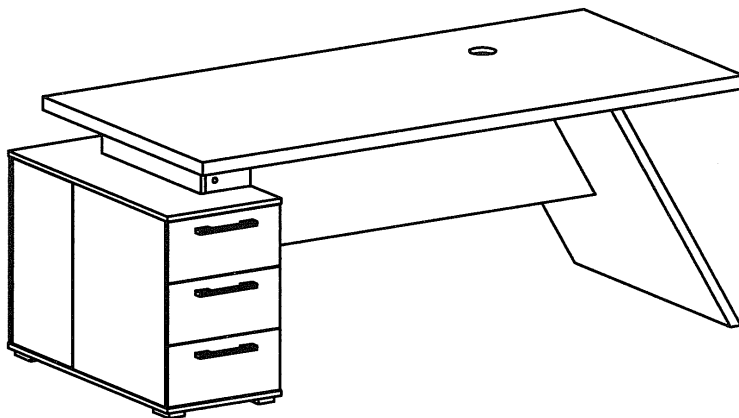

## Стол руководителя левый/правый

IRV303101 IRV303102

### Комплектующие

1шт. 	1шт. 	2шт. 	18шт. 
3шт. 	20шт. 	2шт. 	6шт. 
4шт. 	32+5шт. 	24шт. 	3шт. 
4шт. 	20шт. 	5шт. 	6шт. 
3шт. 	48шт. 	1шт. 	5шт. 
4шт. 	90шт. 	3шт. 	48шт. 

Поз.	Наименование	Размеры	Кол.
1	Крышка	1900 × 900	1
2	Боковина	867 × 880	1
3	Передний щит	1396 × 400	1
4	Упор	158 × 134	2
5	Упор	560 × 134	1
6	Крышка тумбы	900 × 400	1
7	Бок тумбы левый	578 × 520	1
8	Бок тумбы правый	864 × 578	1
9	Низ тумбы	900 × 400	1
10	Горизонталь	396 × 359	1
11	Щит средний	578 × 362	1
12	Щит тумбы передний	578 × 396	1
13	Дверь	574 × 340	1
14	Накладка ящика	393 × 190	3
15	Боковина ящика левая	400 × 150	3
16	Боковина ящика правая	400 × 150	3
17	Задняя стенка ящика	304 × 136	3
18	Дно ящика	404 × 312	3
19	Средний щит	1396 × 425	1