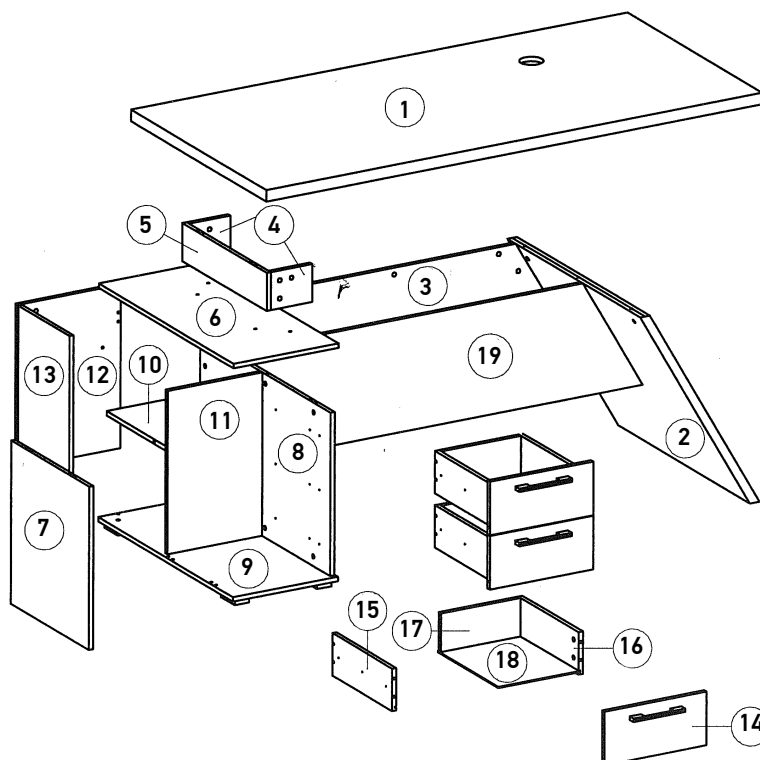

## Стол руководителя левый/правый

IRV303101 IRV303102

### Комплектующие

1шт. 	1шт. 	2шт. 	18шт. 
3шт. 	20шт. 	2шт. 	6шт. 
4шт. 	32+5шт. 	24шт. 	3шт. 
4шт. 	20шт. 	5шт. 	6шт. 
3шт. 	48шт. 	1шт. 	5шт. 
4шт. 	90шт. 	3шт. 	48шт. 

Поз.	Наименование	Размеры	Кол.
1	Крышка	1900 × 900	1
2	Боковина	867 × 880	1
3	Передний щит	1396 × 400	1
4	Упор	158 × 134	2
5	Упор	560 × 134	1
6	Крышка тумбы	900 × 400	1
7	Бок тумбы левый	578 × 520	1
8	Бок тумбы правый	864 × 578	1
9	Низ тумбы	900 × 400	1
10	Горизонталь	396 × 359	1
11	Щит средний	578 × 362	1
12	Щит тумбы передний	578 × 396	1
13	Дверь	574 × 340	1
14	Накладка ящика	393 × 190	3
15	Боковина ящика левая	400 × 150	3
16	Боковина ящика правая	400 × 150	3
17	Задняя стенка ящика	304 × 136	3
18	Дно ящика	404 × 312	3
19	Средний щит	1396 × 425	1