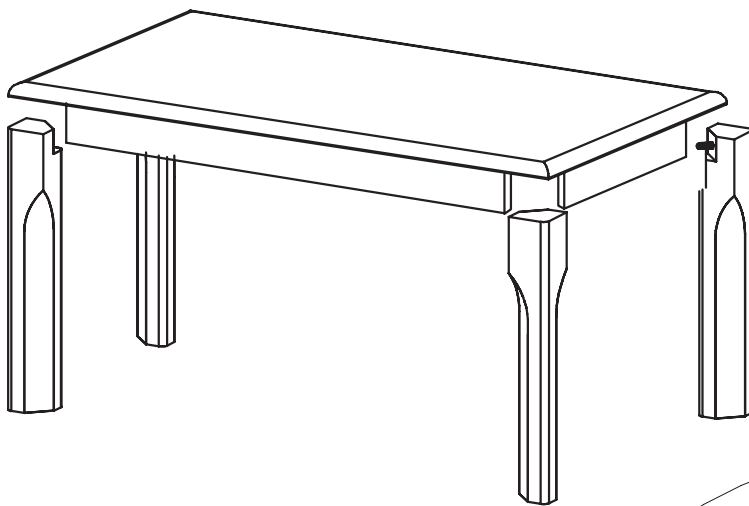

HARVARD

Кофейный стол HVD 22 612

		15 мин.	
№	Наименование	Размеры	Кол-во
1	Столешница	1200x600	1
2	Ножка	480x78	1
3	Царга	430x65	1

Фурнитура		
		
4 шт.	4 шт.	8 шт.

ВНИМАНИЕ! Предприятие-изготовитель оставляет за собой право вносить изменения в конструкцию и применять фурнитуру, отличающуюся от указанной в схеме сборки, но не ведущие к ухудшению качества и кардинальному изменению внешнего вида изделия.

Столешница поставляется с царгами и уголками в собранном виде.