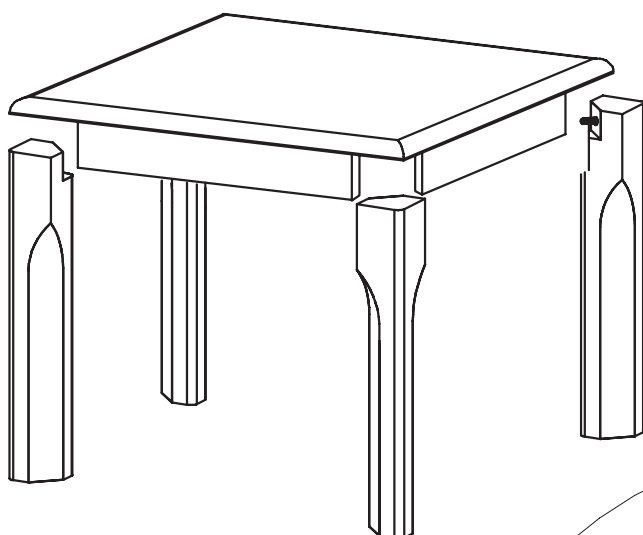

## Кофейный стол HVD 22 606

		15 мин.	
№	Наименование	Размеры	Кол-во
1	Столешница	600x600	1
2	Ножка	480x78	1
3	Царга	430x65	1

Фурнитура		
		
4 шт.	4 шт.	8 шт.

**ВНИМАНИЕ!** Предприятие-изготовитель оставляет за собой право вносить изменения в конструкцию и применять фурнитуру, отличающуюся от указанной в схеме сборки, но не ведущие к ухудшению качества и кардинальному изменению внешнего вида изделия.

Столешница поставляется с царгами и уголками в собранном виде.

Установка ножек с помощью шайбы и гайки на винт-шуруп М8.