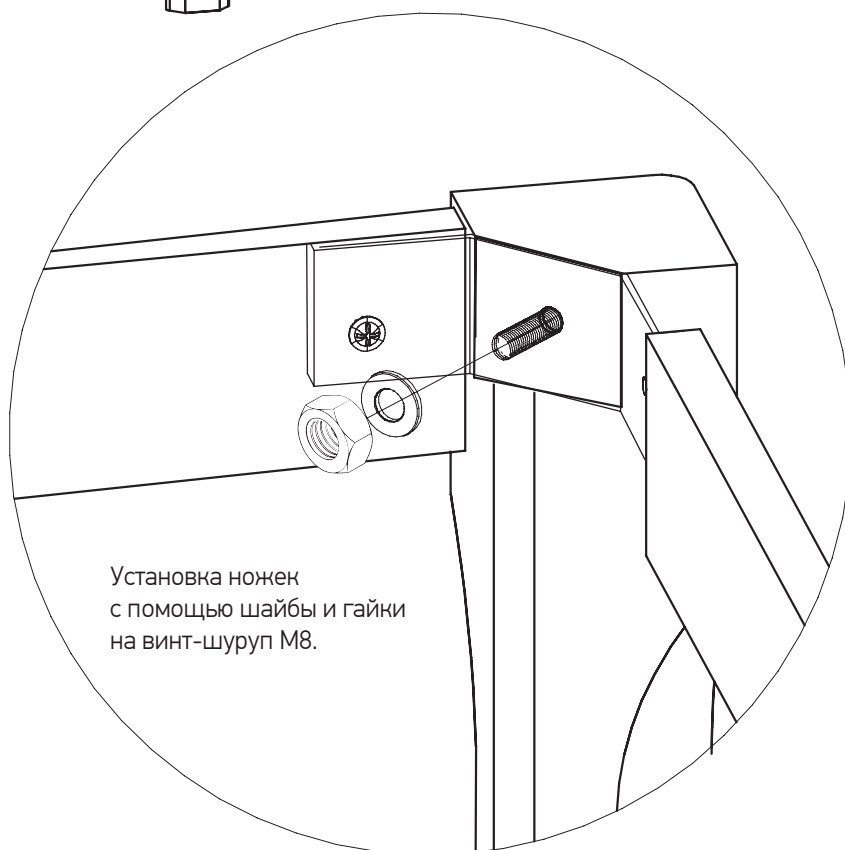

## Кофейный стол HVD 22 606

		15 мин.	
№	Наименование	Размеры	Кол-во
1	Столешница	600x600	1
2	Ножка	480x78	1
3	Царга	430x65	1

Фурнитура		
		
4 шт.	4 шт.	8 шт.

**ВНИМАНИЕ!** Предприятие-изготовитель оставляет за собой право вносить изменения в конструкцию и применять фурнитуру, отличающуюся от указанной в схеме сборки, но не ведущие к ухудшению качества и кардинальному изменению внешнего вида изделия.

Столешница поставляется с царгами и уголками в собранном виде.

Установка ножек с помощью шайбы и гайки на винт-шуруп М8.