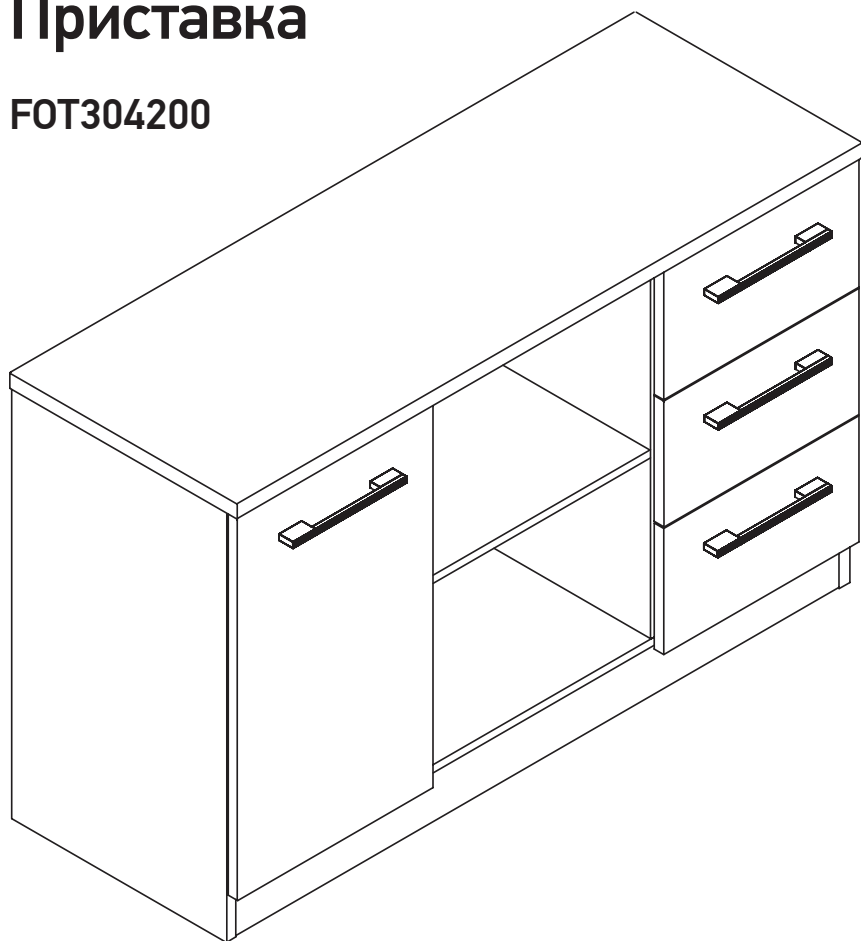

FORT

Приставка

FOT304200

Комплектующие

33шт. 15x13	33шт. 7x50	6шт. D18	1шт. 3,5x16
19шт. 8x35	8шт. D10	12шт. 3,5x16	47шт. 4x30
6шт. 350мм	4шт. 	2шт. 	1шт.
6шт. 3x16	4шт. 	18шт. 	8шт.
8шт. 4x30			

Поз.	Наименование	Размеры	Кол.
1	Крышка	1100x399	1
2	Горизонталь	756x361	1
3	Цоколь	1062x60	1
4	Задний щит	1062x644	1
5	Боковина правая	644x378	1
6	Боковина левая	644x378	1
7	Средняя стенка правая	568x361	1
8	Средняя стенка левая	568x361	1
9	Полка	416x360	1
10	Полка	360x307	1
11	Задняя стенка ящика	250x106	3
12	Бок ящика правый	350x120	3
13	Бок ящика левый	350x120	3
14	Накладка с замком	338x192	1
15	Накладдка	338x192	2
16	Дверь	582x338	1
17	ДВП дно ящика	354x258	3