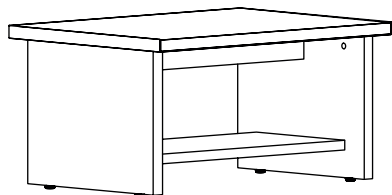

Кофейный стол DVS 23 612

№	Наименование	Размеры	Кол-во	Фурнитура		
				15x17		
1	Столешница	1200x600x33	1			
2	Стенка горизонтальная	1030x350x26	1	11 шт.	11 шт.	11 шт.
3	Планка	1030x80x26	1			
4	Стенка вертикальная	387x500x33	2	10 шт.	4 шт.	4 шт.