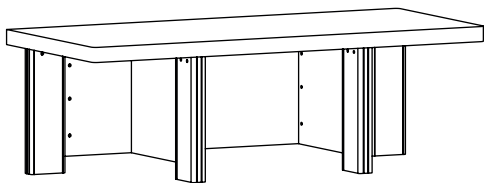

DAVOS

Стол
письменный
DVS 23 100
DVS 23 103

				Фурнитура	
№	Наименование	Размеры	Кол-во	15x12,5 	
1	Столешница	2300/2000x1000x78	1	39 шт.	39 шт.
2	Опора боковая левая+правая	674x200x80	1+1		
3	Опора центральная левая+правая	674x200x80	1+1	28 шт.	8 шт.
4	Фронтальная панель (стенка вертикальная)	1800/1500x590x17	1		
5	Стенка вертикальная	590x562x17	2		