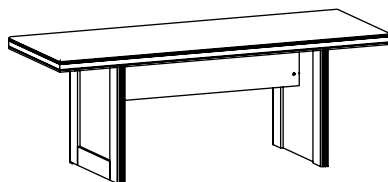

Стол для переговоров BRN 86 700

				Фурнитура		
№	Наименование	Размеры	Кол-во			
1	Столешница	2200x900x76	1	11 шт.	11 шт.	11 шт.
2	Опора левая+правая	740x740x72	1+1			
3	Царга	1300x300x16	1	4 шт.	8 шт.	4 шт.