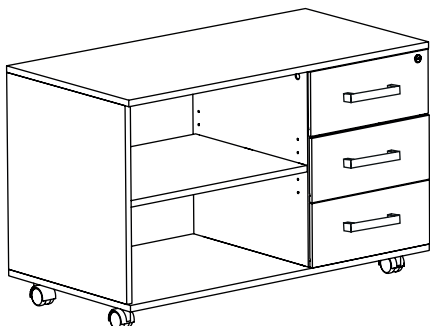

# BONN

Приставка подкатная

BON 302 200

| № | Наименование        | Размеры     | Кол-во |
|---|---------------------|-------------|--------|
| 1 | Топ верх/низ        | 1032x508x22 | 1/1    |
| 2 | Бок левый/правый    | 546x482x16  | 1/1    |
| 3 | Стенка средняя      | 546x464x16  | 1      |
| 4 | Полка               | 583x459x16  | 1      |
| 5 | Фасад ящика         | 420x178x16  | 1      |
| 6 | Задняя стенка ящика | 368 x120x16 | 3      |
| 7 | Бок ящика           | 434x120x16  | 6      |
| 8 | Стенка задняя       | 994x546x16  | 1      |
| 9 | Дно ящика (оргалит) | 448x350     | 3      |

| Фурнитура  |        |       |
|------------|--------|-------|
| 15x12<br>  |        |       |
| 32 шт.     | 32 шт. | 2 шт. |
| 3,5x16<br> |        |       |
| 40 шт.     | 6 шт.  | 6 шт. |
|            |        |       |
| 3 шт.      | 4 шт.  | 3 шт. |
|            |        |       |
| 1 шт.      | 4 шт.  |       |