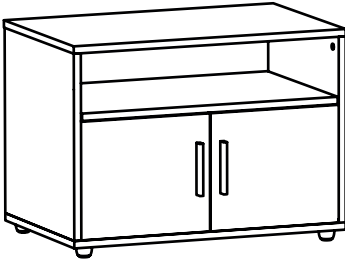

TREND

Тумба для оргтехники TRD 296 480

ВНИМАНИЕ! Предприятие-изготовитель оставляет за собой право вносить изменения в конструкцию и применять фурнитуру, отличающуюся от указанной в схеме сборки, но не ведущие к ухудшению качества и кардинальному изменению внешнего вида изделия.

| 40 мин. | | | |
|---------|-----------------|------------|--------|
| № | Наименование | Размеры | Кол-во |
| 1 | Топ верхний | 800x600x22 | 1 |
| 2 | Топ нижний | 800x600x22 | 1 |
| 3 | Боковина левая | 595x526x22 | 1 |
| 4 | Боковина правая | 595x526x22 | 1 |
| 5 | Горизонталь | 750x576x16 | 1 |
| 6 | Дверь | 371x351x16 | 2 |
| 7 | Стенка задняя | 765x540x4 | 1 |