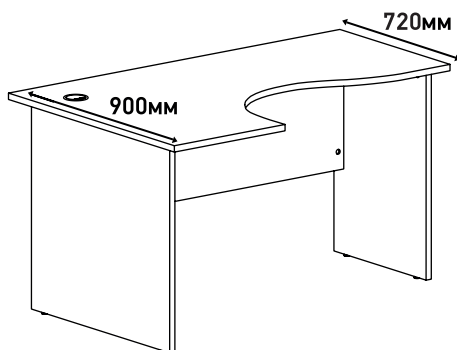

TREND

Стол эргономичный

TRD 296 253 TRD 296 254

TRD 296 255 TRD 296 256

				Фурнитура		
№	Наименование	Размеры	Кол-во			
1	Столешница	1397/1597x900x22	1	8 шт.	8 шт.	4 шт.
2	Опора малая	720x600x22	1			
3	Опора большая	720x750x22	1	4 шт.	4 шт.	1 шт.
4	Царга	1256/1456x400x16	1			