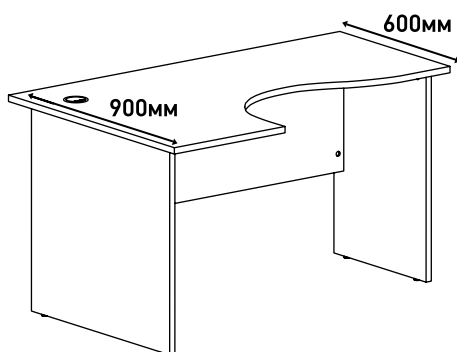

TREND

Стол эргономичный

TRD 296 153 TRD 296 155

TRD 296 154 TRD 296 156

№	Наименование	Размеры	Кол-во	Фурнитура		
				15x13		
1	Столешница	1397/1597x897x22	1			
2	Опора малая	720x500x22	1	8 шт.	8 шт.	4 шт.
3	Опора большая	720x750x22	1			
4	Царга	1256/1456x400x16	1	4 шт.	4 шт.	1 шт.